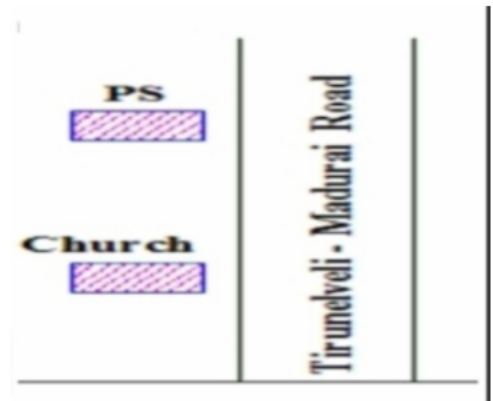

Cad View

Key MAP View