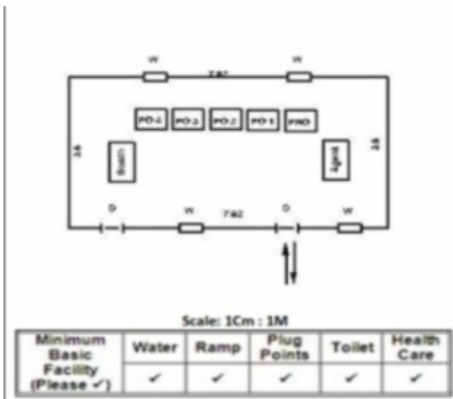

Cad View

Key MAP View