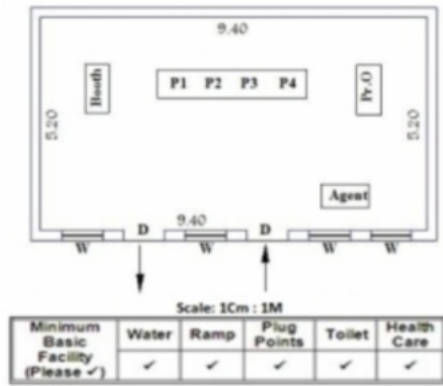

Google Map View

Polling Station Building Front View

Polling Station Front View

Cad View

Key MAP View

1 பெயர் : ஸ்ரீவரமங்கை கணவர் பெயர் : செந்தில்பதி வீட்டு எண் : 1 வயது : 76 பாலினம் : பெண் Photo is available	TWX1692243	2 பெயர் : சாம்ராஜ் தந்தை பெயர் : விக்டர் வீட்டு எண் : 1 வயது : 61 பாலினம் : ஆண் Photo is available	FFH2992840	3 பெயர் : மணிமேகலை கணவர் பெயர் : சாம்ராஜ் வீட்டு எண் : 1 வயது : 56 பாலினம் : பெண் Photo is available	FFH3678018
4 பெயர் : வெங்கடேசன் தந்தை பெயர் : செந்தில்பதி வீட்டு எண் : 1 வயது : 53 பாலினம் : ஆண் Photo is available	FFH2361137	5 பெயர் : வசந்தா கணவர் பெயர் : நவந்தன் வீட்டு எண் : 1-1 வயது : 71 பாலினம் : பெண் Photo is available	FFH3678059	6 பெயர் : அசோக்குமார் தந்தை பெயர் : நவந்தன் வீட்டு எண் : 1-1 வயது : 50 பாலினம் : ஆண் Photo is available	FFH3678067
7 பெயர் : சாம்ராஜ் தந்தை பெயர் : பர்னபாஸ் வீட்டு எண் : 1-1A வயது : 83 பாலினம் : ஆண் Photo is available	FFH2355659	8 பெயர் : ஆல்வின்பாஸ் தந்தை பெயர் : சாம்ராஜ் வீட்டு எண் : 1-1A வயது : 50 பாலினம் : ஆண் Photo is available	FFH2357986	9 பெயர் : மிஷ்மாஆல்வின்பாஸ் கணவர் பெயர் : ஆல்வின்பாஸ் வீட்டு எண் : 1-1A வயது : 44 பாலினம் : பெண் Photo is available	FFH2355634
10 பெயர் : தேவராஜ் தந்தை பெயர் : ஜெபமணி வீட்டு எண் : 2 வயது : 80 பாலினம் : ஆண் Photo is available	TWX1692250	11 பெயர் : சுவைமான் தந்தை பெயர் : அப்துல்சலாம் வீட்டு எண் : 2 வயது : 66 பாலினம் : ஆண் Photo is available	FFH2362738	12 பெயர் : பாலகிருஷ்ணன் தந்தை பெயர் : பெருமாள் வீட்டு எண் : 2 வயது : 66 பாலினம் : ஆண் Photo is available	FFH2355147
13 பெயர் : பூமணி கணவர் பெயர் : பாலகிருஷ்ணன் வீட்டு எண் : 2 வயது : 59 பாலினம் : பெண் Photo is available	FFH2362324	14 பெயர் : மைமூன்ஃலி கணவர் பெயர் : சுவைமான் வீட்டு எண் : 2 வயது : 59 பாலினம் : பெண் Photo is available	FFH2362407	15 பெயர் : அரிசந்திரன் தந்தை பெயர் : பாலகிருஷ்ணன் வீட்டு எண் : 2 வயது : 41 பாலினம் : ஆண் Photo is available	FFH2360451
16 பெயர் : இன்பராஜா தந்தை பெயர் : பாலகிருஷ்ணன் வீட்டு எண் : 2-86F-1 வயது : 33 பாலினம் : ஆண் Photo is available	TWX0895912	17 பெயர் : ஜெயக்குமார் தந்தை பெயர் : எட்வர்ட்ராஜ் வீட்டு எண் : 2A வயது : 61 பாலினம் : ஆண் Photo is available	FFH1158872	18 பெயர் : பாலகணபதி கணவர் பெயர் : ஜெயக்குமார் வீட்டு எண் : 2A வயது : 55 பாலினம் : பெண் Photo is available	FFH1159037
19 பெயர் : ரத்தினம் கணவர் பெயர் : முருகன் வீட்டு எண் : 2B வயது : 65 பாலினம் : பெண் Photo is available	TWX1692284	20 பெயர் : ராம்குமார் தந்தை பெயர் : முருகன் வீட்டு எண் : 2B வயது : 46 பாலினம் : ஆண் Photo is available	FFH2765246	21 பெயர் : உமாமாலதி தந்தை பெயர் : முருகன் வீட்டு எண் : 2B வயது : 42 பாலினம் : பெண் Photo is available	FFH2357135
22 பெயர் : துரைசாமி தந்தை பெயர் : முத்தையா வீட்டு எண் : 3 வயது : 87 பாலினம் : ஆண் Photo is available	FFH1158542	23 பெயர் : சந்திரகனி கணவர் பெயர் : துரைசாமி வீட்டு எண் : 3 வயது : 81 பாலினம் : பெண் Photo is available	FFH1158906	24 பெயர் : விசேந்திமுத்து தந்தை பெயர் : விசுவாசம் வீட்டு எண் : 3 வயது : 75 பாலினம் : ஆண் Photo is available	TWX1692292
25 பெயர் : மேரிபொன்னம்மாள் கணவர் பெயர் : ஸ்டீபன் வீட்டு எண் : 3 வயது : 73 பாலினம் : பெண் Photo is available	FFH2765261	26 பெயர் : செபஸ்தியாள் கணவர் பெயர் : விசேந்திமுத்து வீட்டு எண் : 3 வயது : 69 பாலினம் : பெண் Photo is available	TWX1692300	27 பெயர் : ராஜா தந்தை பெயர் : செல்வையா வீட்டு எண் : 3 வயது : 51 பாலினம் : ஆண் Photo is available	TWX1692318
28 பெயர் : மைக்கேல்ஜஸ்டின் தந்தை பெயர் : விசேந்திமுத்து வீட்டு எண் : 3 வயது : 47 பாலினம் : ஆண் Photo is available	FFH2352268	29 பெயர் : லாவி தந்தை பெயர் : ஸ்டீபன் வீட்டு எண் : 3 வயது : 45 பாலினம் : பெண் Photo is available	FFH2360899	30 பெயர் : பாஸ்கர் தந்தை பெயர் : கோமதிதேவர் வீட்டு எண் : 3 வயது : 44 பாலினம் : ஆண் Photo is available	FFH2350783