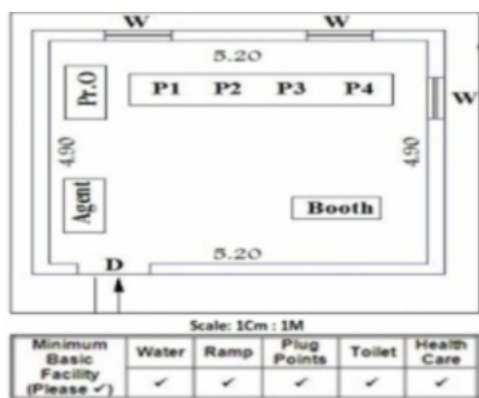

Cad View

Key MAP View