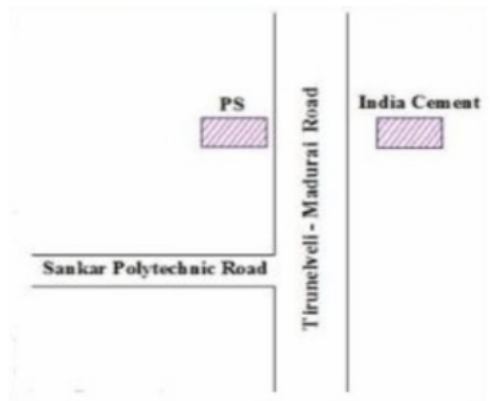

Cad View

Key MAP View