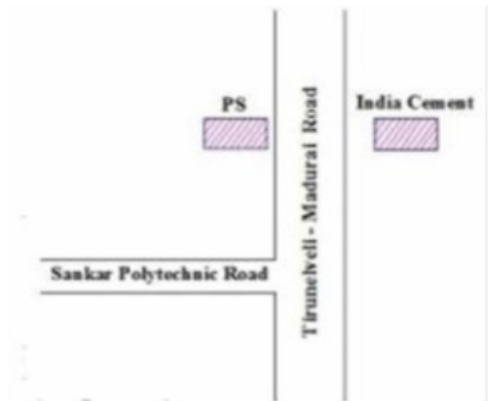

Key MAP View