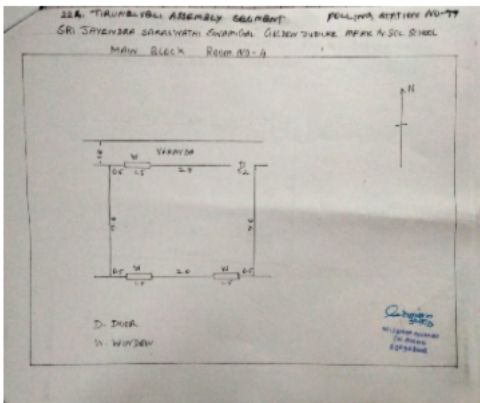

Google Map View

Polling Station Building Front View

Polling Station Front View

Cad View

Key MAP View

1 பெயர் : சாந்தா கணவர் பெயர் : கொம்பையா எ வேலையா வீட்டு எண் : 1 வயது : 56 பாலினம் : பெண்	TWX0121517 Photo is available	2 பெயர் : ராஜகோபால் தந்தை பெயர் : சுவாமிநாதன் வீட்டு எண் : 1 வயது : 56 பாலினம் : ஆண்	FFH2152122 Photo is available	3 பெயர் : செல்லத் துரை தந்தை பெயர் : சுப்பையாத் தேவர் வீட்டு எண் : 1 வயது : 52 பாலினம் : ஆண்	TWX1323591 Photo is available
4 பெயர் : முகுந்தன் தந்தை பெயர் : சொரிமுத்து வீட்டு எண் : 1 வயது : 52 பாலினம் : ஆண்	TWX0303180 Photo is available	5 பெயர் : அஞ்சகம் கணவர் பெயர் : செல்லத் துரை வீட்டு எண் : 1 வயது : 45 பாலினம் : பெண்	TWX1323658 Photo is available	6 பெயர் : ரெபேக்காள் கணவர் பெயர் : அருமை நாயகதாஸ் வீட்டு எண் : 1 வயது : 38 பாலினம் : பெண்	TWX1175298 Photo is available
7 பெயர் : அபிஷேக் ராஜ் தந்தை பெயர் : பொன்கணி வீட்டு எண் : 1 வயது : 37 பாலினம் : ஆண்	TWX1175306 Photo is available	8 பெயர் : கண்ணன் தந்தை பெயர் : நாகராஜன் வீட்டு எண் : 1 வயது : 36 பாலினம் : ஆண்	TWX0132902 Photo is available	9 பெயர் : அபுல் சாதிக் தந்தை பெயர் : சம்சுதீன் வீட்டு எண் : 1 வயது : 26 பாலினம் : ஆண்	TWX1438043 Photo is available
10 பெயர் : ரா.ராகவேந்திரன் தந்தை பெயர் : ராஜகோபால் வீட்டு எண் : 1 வயது : 24 பாலினம் : ஆண்	TWX2258150 Photo is available	11 பெயர் : கணேஷ்மூர்த்தி தந்தை பெயர் : சுப்பையா வீட்டு எண் : 1-1 வயது : 49 பாலினம் : ஆண்	TWX1091065 Photo is available	12 பெயர் : சுப்புலெட்சுமி கணவர் பெயர் : முருகன் வீட்டு எண் : 1-1 வயது : 46 பாலினம் : பெண்	TWX1202084 Photo is available
13 பெயர் : தமிழரசி கணவர் பெயர் : கணேஷ்மூர்த்தி வீட்டு எண் : 1-1 வயது : 42 பாலினம் : பெண்	TWX1091024 Photo is available	14 பெயர் : முத்து லெட்சுமி தந்தை பெயர் : பாலசுப்பிரமணியன் வீட்டு எண் : 1-1a வயது : 35 பாலினம் : பெண்	TWX0464230 Photo is available	15 பெயர் : வீர ராகவன் தந்தை பெயர் : முகுந்தன் வீட்டு எண் : 1/2 வயது : 23 பாலினம் : ஆண்	TWX2492247 Photo is available
16 பெயர் : மு பாலாஜி தந்தை பெயர் : சொ முகுந்தன் வீட்டு எண் : 1/2 வயது : 21 பாலினம் : ஆண்	TWX2520310 Photo is available	17 பெயர் : விஜின் தினிஸ்கர் தந்தை பெயர் : செல்வம் வீட்டு எண் : 1/18 வயது : 26 பாலினம் : ஆண்	TWX1403732 Photo is available	18 பெயர் : சுசீலா கணவர் பெயர் : மாடசாமி வீட்டு எண் : 1/27 வயது : 58 பாலினம் : பெண்	FFH3624046 Photo is available
19 பெயர் : சண்முகராஜலெட்சுமி கணவர் பெயர் : சண்முகம் வீட்டு எண் : 1/27/1 வயது : 50 பாலினம் : பெண்	FFH2264273 Photo is available	20 பெயர் : சண்முகம் தந்தை பெயர் : உலகையா வீட்டு எண் : 1/27/1 வயது : 50 பாலினம் : ஆண்	TWX0899328 Photo is available	21 பெயர் : அகிலா கணவர் பெயர் : நடராஜன் வீட்டு எண் : 1/29 வயது : 72 பாலினம் : பெண்	TWX2308492 Photo is available
22 பெயர் : ஜெயக்குமார் தந்தை பெயர் : சங்கரகுட்டி வீட்டு எண் : 1-29 வயது : 49 பாலினம் : ஆண்	TWX0256719 Photo is available	23 பெயர் : உஷா தந்தை பெயர் : வேலையா வீட்டு எண் : 1-80 வயது : 30 பாலினம் : பெண்	TWX1090505 Photo is available	24 பெயர் : மதன் தந்தை பெயர் : வேலையா வீட்டு எண் : 1-80 வயது : 28 பாலினம் : ஆண்	TWX1242395 Photo is available
25 பெயர் : தமிழரசி என்ற கணகா தந்தை பெயர் : செல்லத்துரை வீட்டு எண் : 1-113 வயது : 35 பாலினம் : பெண்	TWX1202019 Photo is available	26 பெயர் : தாய்பாலா கணவர் பெயர் : கண்ணன் வீட்டு எண் : 1/116 சாரதாம்பாள் நகர் வயது : 34 பாலினம் : பெண்	TWX2279628 Photo is available	27 பெயர் : ராஜலெட்சுமி கணவர் பெயர் : ராமதாஸ் வீட்டு எண் : 1/121 வயது : 33 பாலினம் : பெண்	TWX2277754 Photo is available
28 பெயர் : பண்டரிநாதன் தந்தை பெயர் : ஜெயராமன் வீட்டு எண் : 1-179 வயது : 51 பாலினம் : ஆண்	TWX1090489 Photo is available	Q 29 பெயர் : ரேகா கணவர் பெயர் : பண்டரிநாதன் வீட்டு எண் : 1-179 வயது : 46 பாலினம் : பெண்	TWX1090752 Photo is available	30 பெயர் : பூல்பாண்டி தந்தை பெயர் : கருப்பசாமி வீட்டு எண் : 1/180 வயது : 55 பாலினம் : ஆண்	TWX1403757 Photo is available