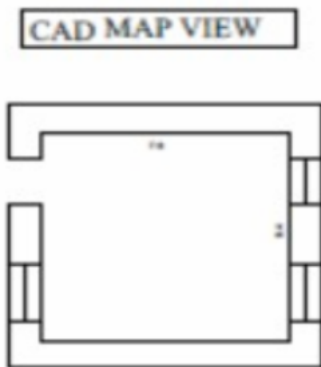

Google Map View

Polling Station Building Front View

Polling Station Front View

Cad View

Key MAP View

KEY MAP VIEW

	MR	WP	ALPHS	UR	WP/UR
MINIM BASIC FACILITY FLEAS	✓	✓	✓	✓	✓

1 பெயர் : இராமநாதன் தந்தை பெயர்: நம்பெருமாள் வீட்டு எண் : 1 வயது : 66 பாலினம் : ஆண்	FFH2262772 Photo is available	2 பெயர் : ராமலெட்சுமி கணவர் பெயர்: மாதவராஜ் வீட்டு எண் : 1 வயது : 60 பாலினம் : பெண்	TWX0132191 Photo is available	3 பெயர் : வசந்தா கணவர் பெயர்: இராமநாதன் வீட்டு எண் : 1 வயது : 58 பாலினம் : பெண்	TWX0168047 Photo is available
4 பெயர் : வினோத் தந்தை பெயர்: மாதவராஜ் வீட்டு எண் : 1 வயது : 36 பாலினம் : ஆண்	TWX0132183 Photo is available	5 பெயர் : பிளாரன்ஸியா தந்தை பெயர்: அகஸ்டின் வீட்டு எண் : 1 வயது : 30 பாலினம் : பெண்	TWX1323765 Photo is available	6 பெயர் : அந்தோனியம்மாள் தந்தை பெயர்: முருகன் வீட்டு எண் : 1 வயது : 22 பாலினம் : பெண்	TWX2396984 Photo is available
7 பெயர் : விக்னெஷ் தந்தை பெயர்: முருகன் வீட்டு எண் : 1 வயது : 19 பாலினம் : ஆண்	TWX2585776 Photo is available	8 பெயர் : செண்டுஆழ்வார் கணவர் பெயர்: வினோத்குமார் வீட்டு எண் : 1/2 வயது : 37 பாலினம் : பெண்	TWX1548015 Photo is available	9 பெயர் : ராமநாதன் தந்தை பெயர்: ராஜகோபால் வீட்டு எண் : 1-2 வயது : 29 பாலினம் : ஆண்	TWX1202035 Photo is available
10 பெயர் : சுடலி கணவர் பெயர்: வேல்முருகன் வீட்டு எண் : 1d-9 வயது : 49 பாலினம் : பெண்	TWX1175348 Photo is available	11 பெயர் : மதனகோபால் தந்தை பெயர்: வேல்முருகன் வீட்டு எண் : 1d-9 வயது : 29 பாலினம் : ஆண்	TWX1175322 Photo is available	12 பெயர் : அங்காள பரமேஸ்வரி தாயின் பெயர்: முனியம்மாள் வீட்டு எண் : 1டி/9 வயது : 28 பாலினம் : பெண்	NPS1086412 Photo is available
13 பெயர் : ஜெயக்குமார் தந்தை பெயர்: சுப்பையா வீட்டு எண் : 2 வயது : 62 பாலினம் : ஆண்	IOR1630623 Photo is available	14 பெயர் : ஜெபக்கனி கணவர் பெயர்: ஆபிரகாம் வீட்டு எண் : 2 வயது : 56 பாலினம் : பெண்	TWX0132175 Photo is available	15 பெயர் : பரமசிவன் தந்தை பெயர்: ராமையாத் தேவர் வீட்டு எண் : 2 வயது : 54 பாலினம் : ஆண்	TWX1323583 Photo is available
16 பெயர் : கண்ணன் தந்தை பெயர்: சங்கரன் வீட்டு எண் : 2 வயது : 54 பாலினம் : ஆண்	TWX1323559 Photo is available	17 பெயர் : முத்தமிழ் செல்வி கணவர் பெயர்: பரமசிவன் வீட்டு எண் : 2 வயது : 50 பாலினம் : பெண்	TWX1323575 Photo is available	18 பெயர் : சாந்தி கணவர் பெயர்: கண்ணன் வீட்டு எண் : 2 வயது : 49 பாலினம் : பெண்	TWX1323567 Photo is available
19 பெயர் : ரபிராஜ் தந்தை பெயர்: ஆபிரகாம் வீட்டு எண் : 2 வயது : 39 பாலினம் : ஆண்	TWX0132217 Photo is available	20 பெயர் : பூந்தேவி தந்தை பெயர்: பரமசிவன் வீட்டு எண் : 2 வயது : 29 பாலினம் : பெண்	TWX1323740 Photo is available	21 பெயர் : ரபிராஜ் தந்தை பெயர்: ஆபிரகாம் வீட்டு எண் : 2-1a வயது : 37 பாலினம் : ஆண்	TWX1175371 Photo is available
22 பெயர் : ராயப்பன் தந்தை பெயர்: ராயப்பன் வீட்டு எண் : 2A வயது : 61 பாலினம் : ஆண்	FFH3658507 Photo is available	23 பெயர் : ஜெயசீலி கணவர் பெயர்: ராயப்பன் வீட்டு எண் : 2A வயது : 56 பாலினம் : பெண்	FFH3220563 Photo is available	24 பெயர் : அமுத லெட்சுமி ரா தந்தை பெயர்: ராமர் வீட்டு எண் : 2பி வயது : 19 பாலினம் : பெண்	TWX2621431 Photo is available
25 பெயர் : சண்முகரம்யா கணவர் பெயர்: சந்தனகுமார் வீட்டு எண் : 3-160B வயது : 40 பாலினம் : பெண்	TWX0132928 Photo is available	26 பெயர் : சுப்புலெட்சுமி கணவர் பெயர்: செல்வகுமார் வீட்டு எண் : 3B வயது : 41 பாலினம் : பெண்	TWX0132167 Photo is available	27 பெயர் : சரளா தேவி கணவர் பெயர்: சுந்தர மூர்த்தி வீட்டு எண் : 4/42 வயது : 38 பாலினம் : பெண்	TWX1394642 Photo is available
# 28 பெயர் : எசக்கிமாரி தந்தை பெயர்: சீதாராமன் வீட்டு எண் : 4/145,4 வது தெரு,வடக்குசிதம்ப வயது : 24 பாலினம் : பெண்	XQP2092500 Photo is available	29 பெயர் : துரைராஜ் தந்தை பெயர்: ஆறுமுகம் வீட்டு எண் : 06 வயது : 50 பாலினம் : ஆண்	TWX2396844 Photo is available	30 பெயர் : மணிகண்டன் தந்தை பெயர்: சுப்பையாதேவர் வீட்டு எண் : 6 வயது : 47 பாலினம் : ஆண்	TWX1091180 Photo is available