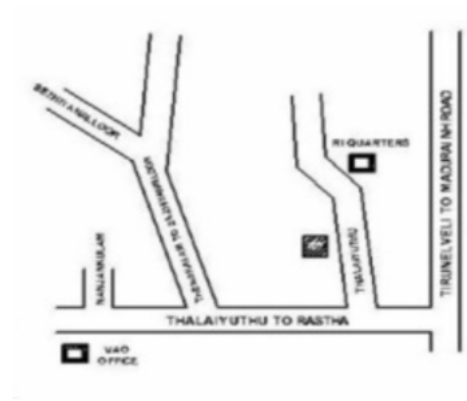

Cad View

Key MAP View