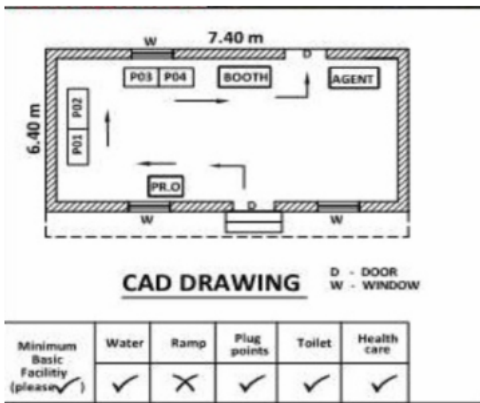

Google Map View

Polling Station Building Front View

Polling Station Front View

Cad View

Key MAP View

1 பெயர் : மணிகாணி தந்தை பெயர் : பரப்பன் காணிக்காரன் வீட்டு எண் : 1 வயது : 63 பாலினம் : ஆண் Photo is available	NEW0145623	2 பெயர் : பிரசன்னா கணவர் பெயர் : சுந்தரம் வீட்டு எண் : 1 வயது : 50 பாலினம் : பெண் Photo is available	CFX2063360	3 பெயர் : செந்தில்குமார் தந்தை பெயர் : ஜோசப்பாணி வீட்டு எண் : 1 வயது : 47 பாலினம் : பெண் Photo is available	CFX2272813
4 பெயர் : ஜெயக்குமார் தந்தை பெயர் : ஜோசப்பாணி வீட்டு எண் : 1 வயது : 45 பாலினம் : ஆண் Photo is available	CFX2272862	5 பெயர் : பிரேமா தந்தை பெயர் : ஜோசப்பாணி வீட்டு எண் : 1 வயது : 38 பாலினம் : பெண் Photo is available	NEW0145532	6 பெயர் : விஜி தந்தை பெயர் : ஸ்ரீகண்டன் வீட்டு எண் : 1 வயது : 36 பாலினம் : பெண் Photo is available	NEW0145565
7 பெயர் : அஜிதா தந்தை பெயர் : குமாரவேல் வீட்டு எண் : 1 வயது : 36 பாலினம் : பெண் Photo is available	NEW0145524	8 பெயர் : சங்கர் தந்தை பெயர் : மாத்திக்காணி வீட்டு எண் : 1 வயது : 36 பாலினம் : ஆண் Photo is available	NEW0649830	9 பெயர் : இந்து கணவர் பெயர் : செந்தில்குமார் வீட்டு எண் : 1 வயது : 36 பாலினம் : பெண் Photo is available	NEW0649848
10 பெயர் : பிரபு தந்தை பெயர் : ஸ்ரீரங்கன் வீட்டு எண் : 1 வயது : 35 பாலினம் : ஆண் Photo is available	NEW0982827	11 பெயர் : அனுஜா தந்தை பெயர் : அரிகரன் வீட்டு எண் : 1 வயது : 33 பாலினம் : பெண் Photo is available	NEW1135706	12 பெயர் : ராம சந்திரன் தந்தை பெயர் : ஸ்ரீரங்கன் வீட்டு எண் : 1 வயது : 31 பாலினம் : ஆண் Photo is available	NEW1321942
13 பெயர் : ராஜா தந்தை பெயர் : ஸ்ரீதரன் காணி வீட்டு எண் : 1 வயது : 29 பாலினம் : ஆண் Photo is available	NEW1135714	14 பெயர் : அருண் தந்தை பெயர் : மணி காணி வீட்டு எண் : 1 வயது : 29 பாலினம் : ஆண் Photo is available	NEW1135722	15 பெயர் : கண்ணம்மாள் தந்தை பெயர் : பேச்சிமுத்துகாணி வீட்டு எண் : 1A வயது : 37 பாலினம் : பெண் Photo is available	NEW0145573
16 பெயர் : கண்ணன் தந்தை பெயர் : பேச்சிமுத்து காணி வீட்டு எண் : 1A வயது : 36 பாலினம் : ஆண் Photo is available	NEW0145581	17 பெயர் : லட்சுமி கணவர் பெயர் : மாத்தி வீட்டு எண் : 2 வயது : 61 பாலினம் : பெண் Photo is available	NEW1543594	18 பெயர் : கணேச மூர்த்தி தந்தை பெயர் : மாத்தி வீட்டு எண் : 2 வயது : 42 பாலினம் : ஆண் Photo is available	CFX1526938
19 பெயர் : ராஜேந்திரன் தந்தை பெயர் : செல்லக்குட்டி வீட்டு எண் : 2 வயது : 42 பாலினம் : ஆண் Photo is available	NEW1395813	20 பெயர் : வனம்மாள் கணவர் பெயர் : பேச்சிமுத்துகாளை வீட்டு எண் : 2A வயது : 60 பாலினம் : பெண் Photo is available	NEW1544535	21 பெயர் : மாத்தி தந்தை பெயர் : மல்லன் காணி வீட்டு எண் : 2A வயது : 52 பாலினம் : ஆண் Photo is available	NEW1544543
22 பெயர் : முருகேசன் தந்தை பெயர் : மாத்திரக்காணி வீட்டு எண் : 2A வயது : 39 பாலினம் : ஆண் Photo is available	NEW1321926	23 பெயர் : தட்சிணாமூர்த்தி தந்தை பெயர் : ராமன்காணி வீட்டு எண் : 3 வயது : 87 பாலினம் : ஆண் Photo is available	NEW1544550	24 பெயர் : ராமர் தந்தை பெயர் : தட்சணாமூர்த்தி வீட்டு எண் : 3 வயது : 43 பாலினம் : ஆண் Photo is available	CFX1527043
25 பெயர் : மீனாட்சி தந்தை பெயர் : தட்சிணாமூர்த்தி வீட்டு எண் : 3 வயது : 39 பாலினம் : பெண் Photo is available	CFX1527290	26 பெயர் : ரெசிவா கணவர் பெயர் : சுரேஷ் வீட்டு எண் : 3A வயது : 42 பாலினம் : பெண் Photo is available	NEW0145599	27 பெயர் : பார்வதி கணவர் பெயர் : ஆனந்தன் வீட்டு எண் : 4 வயது : 71 பாலினம் : பெண் Photo is available	NEW1544592
28 பெயர் : காந்திமதி தந்தை பெயர் : ஆனந்தன் வீட்டு எண் : 4 வயது : 45 பாலினம் : பெண் Photo is available	CFX1527266	29 பெயர் : செல்வக்குமார் தந்தை பெயர் : ஆனந்தன் வீட்டு எண் : 4 வயது : 43 பாலினம் : ஆண் Photo is available	CFX1527639	30 பெயர் : உமா தந்தை பெயர் : ரவிசந்திரன் வீட்டு எண் : 4 வயது : 35 பாலினம் : பெண் Photo is available	NEW0425348