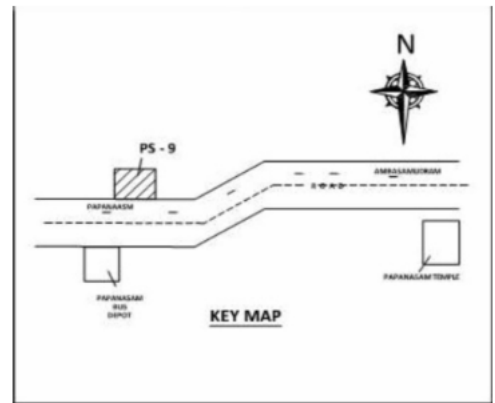

Key MAP View