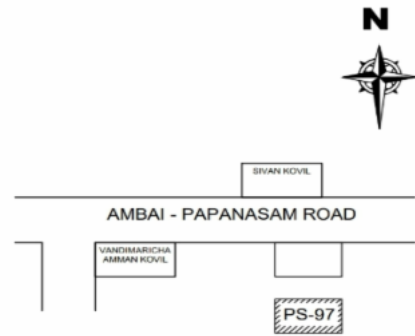

FRONT VIEW

Polling Station Front View

FRONT VIEW

Cad View

CAD DRAWING

Key MAP View

KEY PLAN

சட்டமன்றத் தொகுதியின் எண் மற்றும் பெயர் : 225-அம்பாசமுத்திரம்
பிரிவு எண் மற்றும் பெயர் 1-மணிமுத்தாறு (பே), பிளாக் எண் 1 மணிமுத்தாறு