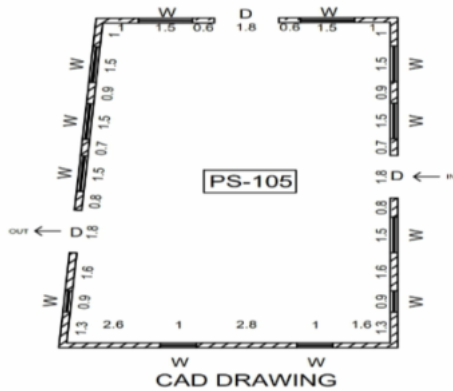

Polling Station Building Front View

FRONT VIEW

Polling Station Front View

FRONT VIEW

Cad View

Key MAP View

1 பெயர் : பாபநாசம் தந்தை பெயர் : காக்கும்பெருமாள் வீட்டு எண் : 1 வயது : 65 பாலினம் : ஆண்	NEW0221382	Photo is available	2 பெயர் : தங்கம் கணவர் பெயர் : மாரியப்பன் வீட்டு எண் : 1 வயது : 53 பாலினம் : பெண்	CFX1031525	Photo is available	3 பெயர் : பூமணி கணவர் பெயர் : பாபநாசம் வீட்டு எண் : 1 வயது : 53 பாலினம் : பெண்	NEW1759497	Photo is available
4 பெயர் : சுப்புலட்சுமி கணவர் பெயர் : இசக்கியப்பன் வீட்டு எண் : 1 வயது : 44 பாலினம் : பெண்	NEW1022649	Photo is available	5 பெயர் : பூதப்பாண்டி தந்தை பெயர் : சங்கர ராமசாமி வீட்டு எண் : 1 வயது : 38 பாலினம் : ஆண்	NEW0700179	Photo is available	6 பெயர் : ஆறுமுகம் கணவர் பெயர் : அய்யம் பெருமாள் வீட்டு எண் : 1 வயது : 38 பாலினம் : பெண்	NEW1022706	Photo is available
7 பெயர் : வெங்கடேஷ் தந்தை பெயர் : பாபநாசம் வீட்டு எண் : 1/1 வயது : 21 பாலினம் : ஆண்	NEW2438174	Photo is available	8 பெயர் : மாரியப்பன் தந்தை பெயர் : சுப்பிரமணியன் வீட்டு எண் : 1-3 வயது : 41 பாலினம் : ஆண்	NEW0478719	Photo is available	9 பெயர் : மாரியப்பன் தந்தை பெயர் : சுப்பிரமணியன் வீட்டு எண் : 1/3 வயது : 41 பாலினம் : ஆண்	NEW2334019	Photo is available
10 பெயர் : காளீஸ்வரி ஐ கணவர் பெயர் : ஐயம் பெருமாள் இ வீட்டு எண் : 1-4சி/1-12 வயது : 31 பாலினம் : பெண்	NEW2529501	Photo is available	11 பெயர் : வீரப்பாண்டியன் தந்தை பெயர் : பிச்சைமூப்பனார் வீட்டு எண் : 1-5 வயது : 64 பாலினம் : ஆண்	NEW1759505	Photo is available	12 பெயர் : வீரப்பாண்டி என்ற விக்னேஷ் தந்தை பெயர் : வீரப்பாண்டியன் வீட்டு எண் : 1-5 வயது : 34 பாலினம் : ஆண்	NEW0609354	Photo is available
13 பெயர் : ரமேஷ் தந்தை பெயர் : வீரப்பாண்டியன் வீட்டு எண் : 1-5 வயது : 32 பாலினம் : ஆண்	NEW0895094	Photo is available	14 பெயர் : உச்சிமாளி கணவர் பெயர் : வீரப்பாண்டி வீட்டு எண் : 1/5 வயது : 26 பாலினம் : பெண்	NEW2484905	Photo is available	15 பெயர் : முருகன் தந்தை பெயர் : சுப்பையா வீட்டு எண் : 1-7 வயது : 41 பாலினம் : ஆண்	NEW0894915	Photo is available
16 பெயர் : சுடலைமுத்து பூ தந்தை பெயர் : பூதப்பாண்டி பே வீட்டு எண் : 1/9 வயது : 24 பாலினம் : ஆண்	NEW2513877	Photo is available	17 பெயர் : சட்டநாதன் தந்தை பெயர் : மாயாண்டி வீட்டு எண் : 1/11 வயது : 23 பாலினம் : ஆண்	NEW2277309	Photo is available	18 பெயர் : ஐயம்பெருமாள் தந்தை பெயர் : இசக்கி வீட்டு எண் : 1/12 வயது : 43 பாலினம் : ஆண்	NEW2495042	Photo is available
19 பெயர் : தூசி கணவர் பெயர் : ஐயப்பன் வீட்டு எண் : 1-22 வயது : 45 பாலினம் : பெண்	NEW0221358	Photo is available	20 பெயர் : திருமலை குமார் தந்தை பெயர் : ஐயப்பன் வீட்டு எண் : 1/22 வயது : 23 பாலினம் : ஆண்	NEW2277267	Photo is available	21 பெயர் : தம்பிரான் ஐ தந்தை பெயர் : ஐயப்பன் வீட்டு எண் : 1/22 வயது : 21 பாலினம் : ஆண்	NEW2513372	Photo is available
22 பெயர் : பேச்சிமுத்து தந்தை பெயர் : முருகன் வீட்டு எண் : 1/22 ஏ வயது : 24 பாலினம் : ஆண்	NEW2219475	Photo is available	23 பெயர் : சுப்புலட்சுமி கணவர் பெயர் : சுப்பிரமணியன் வீட்டு எண் : 1-26 வயது : 59 பாலினம் : பெண்	CFX1066117	Photo is available	24 பெயர் : விஜயலட்சுமி தந்தை பெயர் : பொதிகாசலம் வீட்டு எண் : 1-26 வயது : 38 பாலினம் : பெண்	NEW1268580	Photo is available
25 பெயர் : பொதிகாசலம் தந்தை பெயர் : சுப்பிரமணியன் வீட்டு எண் : 1-26 வயது : 34 பாலினம் : ஆண்	NEW0661108	Photo is available	26 பெயர் : ஆதிலூலம் தாயின் பெயர் : சுப்புலட்சுமி வீட்டு எண் : 1/26 வயது : 32 பாலினம் : ஆண்	NEW2277358	Photo is available	27 பெயர் : பூமாரி கணவர் பெயர் : பூதப்பாண்டி வீட்டு எண் : 1-27 வயது : 28 பாலினம் : பெண்	NEW1268499	Photo is available
28 பெயர் : சட்டநாதன் தந்தை பெயர் : ஆதிலூலம் வீட்டு எண் : 1-29 வயது : 37 பாலினம் : ஆண்	NEW0478743	Photo is available	29 பெயர் : மாரியம்மாள் கணவர் பெயர் : சுடலைமுத்து வீட்டு எண் : 1-33 வயது : 83 பாலினம் : பெண்	NEW1401710	Photo is available	30 பெயர் : சுடலைமுத்து தந்தை பெயர் : முருகேசன் வீட்டு எண் : 1-33 வயது : 34 பாலினம் : ஆண்	NEW0661181	Photo is available