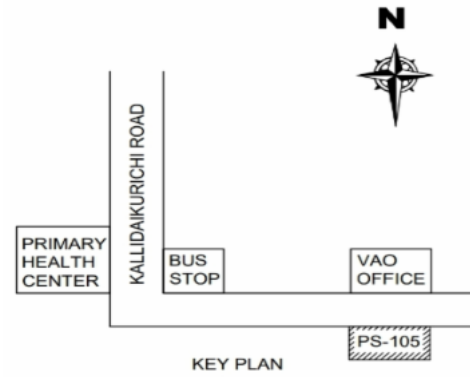

Key MAP View