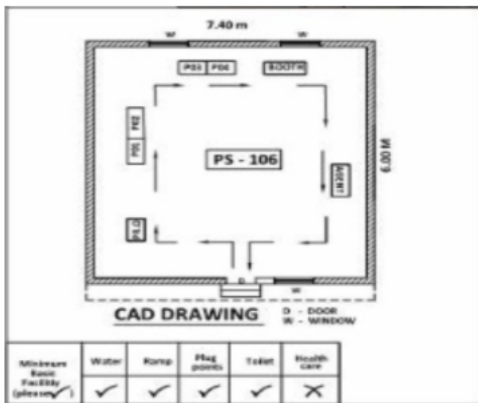

Google Map View

Polling Station Building Front View

Polling Station Front View

Cad View

Key MAP View

1 பெயர் : சண்முகம் தந்தை பெயர்: சுப்பையா நாடார் வீட்டு எண் : 1 வயது : 79 பாலினம் : ஆண்	NEW0661405 Photo is available	2 பெயர் : சுப்பையா பாண்டியன் தந்தை பெயர்: சுடலைமுத்துதேவர் வீட்டு எண் : 1 வயது : 76 பாலினம் : ஆண்	NEW0735712 Photo is available	3 பெயர் : முருகம்மாள் கணவர் பெயர்: சுப்பிரமணியன் வீட்டு எண் : 1 வயது : 57 பாலினம் : பெண்	NEW0700443 Photo is available
4 பெயர் : சண்முகவேல் தந்தை பெயர்: ராஜகோபால் வீட்டு எண் : 1 வயது : 47 பாலினம் : ஆண்	NEW0700328 Photo is available	5 பெயர் : மாரியம்மாள் கணவர் பெயர்: முருகானந்தம் வீட்டு எண் : 1 வயது : 44 பாலினம் : பெண்	NEW0221739 Photo is available	6 பெயர் : கலா கணவர் பெயர்: கண்ணன் வீட்டு எண் : 1 வயது : 44 பாலினம் : பெண்	NEW0479105 Photo is available
7 பெயர் : பேச்சியம்மாள் கணவர் பெயர்: சுப்பிரமணியன் வீட்டு எண் : 1 வயது : 43 பாலினம் : பெண்	NEW0700435 Photo is available	8 பெயர் : கசமுத்து தந்தை பெயர்: சண்முகம் வீட்டு எண் : 1 வயது : 42 பாலினம் : ஆண்	NEW0661363 Photo is available	9 பெயர் : ஆதிலால் தந்தை பெயர்: சுப்பிரமணியன் வீட்டு எண் : 1-26 வயது : 32 பாலினம் : ஆண்	NEW0895995 Photo is available
10 பெயர் : மாரியம்மாள் கணவர் பெயர்: சக்திவேல் வீட்டு எண் : 1/135 வயது : 31 பாலினம் : பெண்	NEW1352871 Photo is available	11 பெயர் : சிவசக்தி தந்தை பெயர்: மூர்த்தி வீட்டு எண் : 1-172 வயது : 29 பாலினம் : பெண்	NEW1352855 Photo is available	12 பெயர் : புஷ்பவள்ளி கணவர் பெயர்: சுப்பிரமணியன் வீட்டு எண் : 1-304 வயது : 67 பாலினம் : பெண்	NEW0784884 Photo is available
13 பெயர் : நம்பிராஜன் தந்தை பெயர்: சுப்பிரமணியன் வீட்டு எண் : 1-304 வயது : 43 பாலினம் : ஆண்	NEW0784660 Photo is available	14 பெயர் : மாரியப்பன் தந்தை பெயர்: ராமசப்பு வீட்டு எண் : 2 வயது : 44 பாலினம் : ஆண்	NEW0221549 Photo is available	15 பெயர் : சண்முகம் தந்தை பெயர்: சுப்பிரமணியன் வீட்டு எண் : 2 வயது : 44 பாலினம் : ஆண்	NEW0700302 Photo is available
16 பெயர் : ஆனந்தி கணவர் பெயர்: சட்டநாதன் வீட்டு எண் : 2 வயது : 38 பாலினம் : பெண்	NEW0421719 Photo is available	17 பெயர் : சக்தி ராணி கணவர் பெயர்: தளவாய் வீட்டு எண் : 2 வயது : 37 பாலினம் : பெண்	NEW0421701 Photo is available	18 பெயர் : ஜான்சி சோனியா கணவர் பெயர்: ரீகன் வீட்டு எண் : 2 வயது : 37 பாலினம் : பெண்	NEW1374750 Photo is available
19 பெயர் : மனோராஜ் தந்தை பெயர்: ராமசுப்பிரமணியன் வீட்டு எண் : 2 வயது : 37 பாலினம் : ஆண்	NEW0421727 Photo is available	20 பெயர் : இசக்கியப்பன் தந்தை பெயர்: நாராயணன் வீட்டு எண் : 2 வயது : 35 பாலினம் : ஆண்	NEW0421685 Photo is available	21 பெயர் : இசக்கிமுத்துக்குமார் தந்தை பெயர்: சிவனுபாண்டியன் வீட்டு எண் : 2 வயது : 35 பாலினம் : ஆண்	NEW0421693 Photo is available
22 பெயர் : லெட்சுமணன் தந்தை பெயர்: சுப்பையா வீட்டு எண் : 2/1ஏ வயது : 34 பாலினம் : ஆண்	NEW1521400 Photo is available	23 பெயர் : வெற்றிவேல் சுப்பிரமணியன் தந்தை பெயர்: சுப்பையா வீட்டு எண் : 2-1A வயது : 29 பாலினம் : ஆண்	NEW1316140 Photo is available	24 பெயர் : முத்துசெல்வி கணவர் பெயர்: வெற்றிவேல் சுப்பிரமணியன் வீட்டு எண் : 2/1 ஏ வயது : 25 பாலினம் : பெண்	NEW2569333 Photo is available
25 பெயர் : சுரேஷ் சு தந்தை பெயர்: சுப்பையா வீட்டு எண் : 2/1ஏ வயது : 19 பாலினம் : ஆண்	NEW2609253 Photo is available	26 பெயர் : பொன்னம்மாள் என்ற பொன்லெட்சுமி சு தந்தை பெயர்: சுப்பிரமணியன் வீட்டு எண் : 2/2 வயது : 27 பாலினம் : பெண்	NEW2309797 Photo is available	27 பெயர் : சங்கரம்மாள் கணவர் பெயர்: லெட்சுமி முருகையா வீட்டு எண் : 2-3 வயது : 42 பாலினம் : பெண்	NEW1214717 Photo is available
28 பெயர் : பூதபாண்டி தந்தை பெயர்: ராமசாமி வீட்டு எண் : 2/5 வயது : 26 பாலினம் : ஆண்	NEW1517424 Photo is available	29 பெயர் : ராக்ஷமுத்து ரா தந்தை பெயர்: ராமசாமி வீட்டு எண் : 2/5 வயது : 25 பாலினம் : ஆண்	NEW2452506 Photo is available	30 பெயர் : வெற்றிவேல் தாயின் பெயர்: மாரியம்மாள் வீட்டு எண் : 2/5 வயது : 23 பாலினம் : ஆண்	NEW2390110 Photo is available