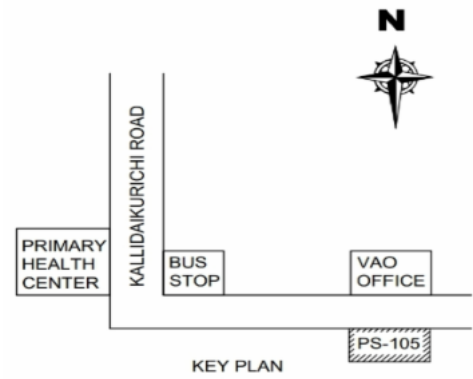

Key MAP View