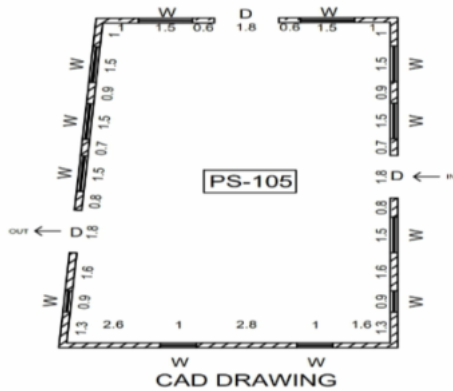

Polling Station Building Front View

FRONT VIEW

Polling Station Front View

FRONT VIEW

Cad View

Key MAP View

1 பெயர் : அபிளேஷ் தந்தை பெயர் : வனராஜன் வீட்டு எண் : 1 வயது : 35 பாலினம் : ஆண் Photo is available	NEW0661421	2 பெயர் : அரவிந்த் தந்தை பெயர் : வனராஜன் வீட்டு எண் : 1 வயது : 33 பாலினம் : ஆண் Photo is available	NEW0661348	3 பெயர் : பூதத்தான் தந்தை பெயர் : பட்டமுத்து வீட்டு எண் : 2 வயது : 78 பாலினம் : ஆண் Photo is available	NEW0700369
4 பெயர் : இந்திரா கணவர் பெயர் : பூதத்தான் வீட்டு எண் : 2 வயது : 76 பாலினம் : பெண் Photo is available	NEW0700450	5 பெயர் : செல்லத்துரை தந்தை பெயர் : மாயாண்டி வீட்டு எண் : 2 வயது : 53 பாலினம் : ஆண் Photo is available	NEW2247005	6 பெயர் : செல்வி கணவர் பெயர் : செல்லத்துரை வீட்டு எண் : 2 வயது : 49 பாலினம் : பெண் Photo is available	NEW0367466
7 பெயர் : கணபதி இந்திரா கணவர் பெயர் : இசக்கிப்பாண்டி வீட்டு எண் : 2 வயது : 41 பாலினம் : பெண் Photo is available	NEW0421743	8 பெயர் : சுபாஷ் தந்தை பெயர் : செல்லத்துரை வீட்டு எண் : 2 வயது : 25 பாலினம் : ஆண் Photo is available	NEW1469451	9 பெயர் : ரஞ்சித் தந்தை பெயர் : செல்லத்துரை வீட்டு எண் : 2 வயது : 23 பாலினம் : ஆண் Photo is available	NEW2310894
10 பெயர் : பெரியசாமி தந்தை பெயர் : சுப்பிரமணியன் வீட்டு எண் : 2-3 வயது : 30 பாலினம் : ஆண் Photo is available	NEW1094101	11 பெயர் : செல்வம் தந்தை பெயர் : கணேசன் வீட்டு எண் : 2-16 வயது : 56 பாலினம் : ஆண் Photo is available	CFX1116623	12 பெயர் : தங்கவள்ளி தந்தை பெயர் : செல்வம் வீட்டு எண் : 2-16 வயது : 28 பாலினம் : பெண் Photo is available	NEW1316074
13 பெயர் : குருநாதன் தந்தை பெயர் : சுடலை முத்து வீட்டு எண் : 2/23 வயது : 62 பாலினம் : ஆண் Photo is available	NEW2368934	14 பெயர் : மாரியம்மாள் கணவர் பெயர் : குருநாதன் வீட்டு எண் : 2 23 வயது : 55 பாலினம் : பெண் Photo is available	NEW2345411	15 பெயர் : மாடத்தி தந்தை பெயர் : பாண்டி வீட்டு எண் : 2/23ஏ வயது : 45 பாலினம் : பெண் Photo is available	NEW2399749
16 பெயர் : சுடலைமுத்துராமன் தந்தை பெயர் : பரமசிவன் வீட்டு எண் : 2-31 வயது : 29 பாலினம் : ஆண் Photo is available	NEW1155456	17 பெயர் : சந்தனமாரி தந்தை பெயர் : பரமசிவன் வீட்டு எண் : 2/31 வயது : 26 பாலினம் : ஆண் Photo is available	NEW1445642	18 பெயர் : செல்வராஜ் தந்தை பெயர் : அருள்பிச்சை வீட்டு எண் : 2-32 வயது : 37 பாலினம் : ஆண் Photo is available	NEW0479386
19 பெயர் : மாரிமுத்து தந்தை பெயர் : சண்முகம் வீட்டு எண் : 2-35 வயது : 46 பாலினம் : ஆண் Photo is available	NEW1316132	20 பெயர் : பூங்கோதை கணவர் பெயர் : மாரிமுத்து வீட்டு எண் : 2-35 வயது : 43 பாலினம் : பெண் Photo is available	NEW1316124	21 பெயர் : பேச்சிமுத்து தந்தை பெயர் : பரமசிவன் வீட்டு எண் : 2-36 வயது : 33 பாலினம் : ஆண் Photo is available	NEW1094085
22 பெயர் : தளவாய்ராஜ் தந்தை பெயர் : தவசி வீட்டு எண் : 2-48 வயது : 30 பாலினம் : ஆண் Photo is available	NEW1155605	23 பெயர் : இசக்கிமுத்து தந்தை பெயர் : சங்கரன் வீட்டு எண் : 2-49 வயது : 30 பாலினம் : ஆண் Photo is available	NEW1155548	24 பெயர் : இசக்கியம்மாள் தந்தை பெயர் : அருணாசல தேவர் வீட்டு எண் : 2/54 வயது : 39 பாலினம் : பெண் Photo is available	NEW1448927
25 பெயர் : ராஜலெட்சுமி தந்தை பெயர் : சொரிமுத்து வீட்டு எண் : 2-56 வயது : 49 பாலினம் : பெண் Photo is available	NEW1329879	26 பெயர் : இசக்கியம்மாள் கணவர் பெயர் : ஆறுமுகம் வீட்டு எண் : 2-56 வயது : 35 பாலினம் : பெண் Photo is available	NEW1315969	27 பெயர் : அரவிந்த் தந்தை பெயர் : இசக்கிமுத்து வீட்டு எண் : 2-57 வயது : 29 பாலினம் : ஆண் Photo is available	NEW1268614
28 பெயர் : மனிஷா பவித்ரா கணவர் பெயர் : அரவிந்த் வீட்டு எண் : 2/57 வயது : 29 பாலினம் : பெண் Photo is available	NEW2374601	29 பெயர் : வசந்த குமார் தந்தை பெயர் : சுப்பிரமணியன் வீட்டு எண் : 2/59 வயது : 26 பாலினம் : ஆண் Photo is available	NEW1466713	30 பெயர் : மீனாகுமாரி கணவர் பெயர் : அஜீத்குமார் வீட்டு எண் : 2-61 வயது : 38 பாலினம் : பெண் Photo is available	NEW1352889