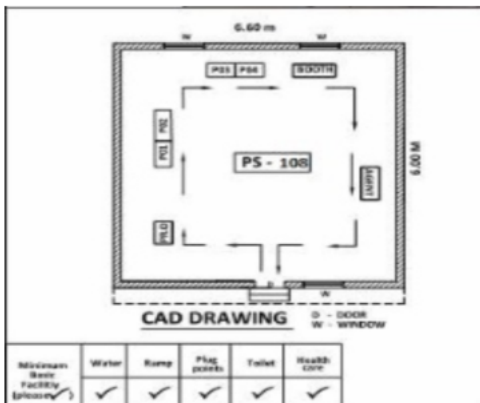

Google Map View

Polling Station Building Front View

Polling Station Front View

Cad View

Key MAP View

1 பெயர் : பூரணவள்ளி கணவர் பெயர்: பாலசுப்பிரமணியன் வீட்டு எண் : 1 வயது : 53 பாலினம் : பெண் Photo is available	NEW1763945	2 பெயர் : பேச்சிமுத்து தந்தை பெயர்: பெருமாள் வீட்டு எண் : 1 வயது : 43 பாலினம் : ஆண் Photo is available	NEW0222026	3 பெயர் : சுலோச்சனா தந்தை பெயர்: பாப்பாத்தி வீட்டு எண் : 1 வயது : 37 பாலினம் : பெண் Photo is available	NEW0662262
4 பெயர் : சுப்புலட்சுமி கணவர் பெயர்: குட்டராஜா வீட்டு எண் : 2/193 வயது : 27 பாலினம் : பெண் Photo is available	NEW2340214	5 பெயர் : அரசமுத்து தந்தை பெயர்: கணபதி வீட்டு எண் : 2-214 வயது : 44 பாலினம் : ஆண் Photo is available	NEW0222372	6 பெயர் : பிரமராஜா தந்தை பெயர்: பெருமாள் வீட்டு எண் : 2/266சி வயது : 39 பாலினம் : ஆண் Photo is available	NEW0222661
7 பெயர் : மாரிகுமார் தந்தை பெயர்: முருகேசன் எசக்கி வீட்டு எண் : 2/307ஏ வயது : 53 பாலினம் : ஆண் Photo is available	NEW0222521	8 பெயர் : கிருஷ்ணகுமார் தந்தை பெயர்: ஆறுமுகம் வீட்டு எண் : 3 வயது : 28 பாலினம் : ஆண் Photo is available	NEW1268895	9 பெயர் : கருப்பாயி கணவர் பெயர்: இசக்கிபாண்டி வீட்டு எண் : 3-1 வயது : 66 பாலினம் : பெண் Photo is available	CFX2528172
10 பெயர் : பூதப்பாண்டி தந்தை பெயர்: சுப்பிரமணியன் வீட்டு எண் : 3-1 வயது : 36 பாலினம் : ஆண் Photo is available	NEW0222398	11 பெயர் : சண்முகம் தந்தை பெயர்: ராமையாபிள்ளை வீட்டு எண் : 3-7 வயது : 51 பாலினம் : ஆண் Photo is available	NEW1094507	12 பெயர் : செல்வராணி கணவர் பெயர்: நாகராஜன் வீட்டு எண் : 3-7 வயது : 46 பாலினம் : பெண் Photo is available	NEW0222752
13 பெயர் : கலா தந்தை பெயர்: சண்முகம் வீட்டு எண் : 3/7 வயது : 21 பாலினம் : பெண் Photo is available	NEW2529469	14 பெயர் : சிதம்பரம் தந்தை பெயர்: முத்துகுமார் வீட்டு எண் : 3/8 வயது : 24 பாலினம் : பெண் Photo is available	NEW2551679	15 பெயர் : பூதராஜன் தந்தை பெயர்: முத்துகுமார் வீட்டு எண் : 3/8 வயது : 20 பாலினம் : ஆண் Photo is available	NEW2551695
16 பெயர் : முருகம்மாள் கணவர் பெயர்: ரவி வீட்டு எண் : 3-10 வயது : 39 பாலினம் : பெண் Photo is available	CFX1937556	17 பெயர் : கணேசன் தந்தை பெயர்: ரவி வீட்டு எண் : 310 வயது : 24 பாலினம் : ஆண் Photo is available	NEW2235216	18 பெயர் : நந்தகுமார் தந்தை பெயர்: ரவி வீட்டு எண் : 3/10 வயது : 20 பாலினம் : ஆண் Photo is available	NEW2466563
19 பெயர் : அமுதா கலைச் செல்வி கணவர் பெயர்: திருமலைக்குமார் வீட்டு எண் : 3/15 வயது : 44 பாலினம் : பெண் Photo is available	NEW1094226	20 பெயர் : சக்தி விக்னேஷ் தந்தை பெயர்: திருமலைகுமார் வீட்டு எண் : 3/15 வயது : 21 பாலினம் : பெண் Photo is available	NEW2466555	21 பெயர் : அன்புசெல்வன் தந்தை பெயர்: மாதவன் வீட்டு எண் : 3/16 வயது : 23 பாலினம் : ஆண் Photo is available	NEW2327625
22 பெயர் : சுடலைமுத்து தந்தை பெயர்: முருகன் வீட்டு எண் : 3-32 வயது : 35 பாலினம் : ஆண் Photo is available	NEW0609461	23 பெயர் : கல்யாணி கணவர் பெயர்: சுடலைமுத்து வீட்டு எண் : 3-32 வயது : 31 பாலினம் : பெண் Photo is available	NEW1329960	24 பெயர் : சட்டநாதன் இதரர் பெயர்: சுடலைமுத்து வீட்டு எண் : 3/32 வயது : 25 பாலினம் : ஆண் Photo is available	NEW2337947
25 பெயர் : மணிகண்டன் தந்தை பெயர்: கிருஷ்ணன் வீட்டு எண் : 3-33 வயது : 38 பாலினம் : ஆண் Photo is available	NEW1023340	26 பெயர் : பட்டையா தந்தை பெயர்: வேலு ஆசாரி வீட்டு எண் : 3-34 வயது : 70 பாலினம் : ஆண் Photo is available	NEW1417765	27 பெயர் : அரிகரன் தந்தை பெயர்: பட்டையா வீட்டு எண் : 3-34 வயது : 40 பாலினம் : ஆண் Photo is available	NEW0222596
28 பெயர் : பூபதி தந்தை பெயர்: பட்டையா வீட்டு எண் : 3-34 வயது : 39 பாலினம் : ஆண் Photo is available	NEW0222679	29 பெயர் : முத்துமாரி கணவர் பெயர்: ஹிரிகரன் வீட்டு எண் : 3-34 வயது : 38 பாலினம் : பெண் Photo is available	NEW0784900	30 பெயர் : பாலசுப்பிரமணியன் தந்தை பெயர்: முருகன் வீட்டு எண் : 3-35 வயது : 38 பாலினம் : ஆண் Photo is available	NEW0222604