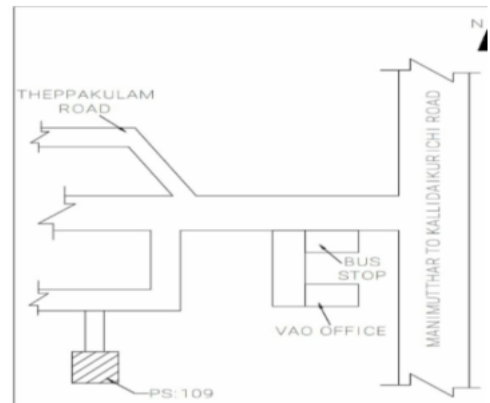

Key MAP View