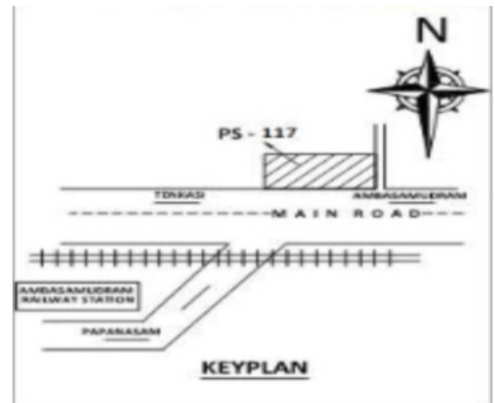

Cad View

Key MAP View