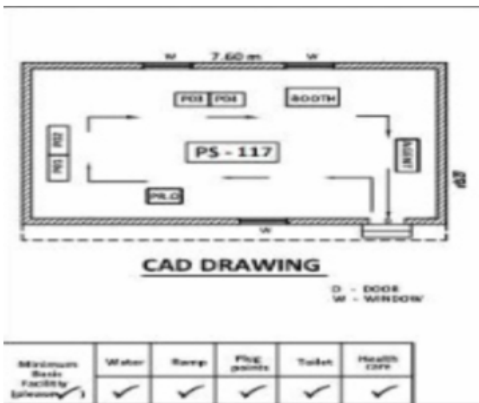

Google Map View

Polling Station Building Front View

Polling Station Front View

Cad View

Key MAP View

1 பெயர் : மூக்காண்டி தந்தை பெயர்: ஆதிமூலம் வீட்டு எண் : 1 வயது : 41 பாலினம் : ஆண் Photo is available	NEW0227827	2 பெயர் : துர்க்கா தேவி கணவர் பெயர்: மூக்காண்டி வீட்டு எண் : 1 வயது : 37 பாலினம் : பெண் Photo is available	NEW0227793	3 பெயர் : தினேஷ் பாபு தந்தை பெயர்: தனுக்கோடி வீட்டு எண் : 1 வயது : 35 பாலினம் : ஆண் Photo is available	NEW0736538
4 பெயர் : ராம் விஜய் தந்தை பெயர்: அழகுமுத்து வீட்டு எண் : 1 வயது : 33 பாலினம் : ஆண் Photo is available	NEW0736546	5 பெயர் : சுதன்ராஜ் தந்தை பெயர்: மரிய சிங்க துரை வீட்டு எண் : 1/315பி வயது : 26 பாலினம் : ஆண் Photo is available	NEW1447044	6 பெயர் : பூநீமதி கணவர் பெயர்: சமுத்திரகண்ணன் வீட்டு எண் : 3பீ வயது : 31 பாலினம் : பெண் Photo is available	NEW1467406
7 பெயர் : ரமா தேவி தந்தை பெயர்: சங்கர் லால் வீட்டு எண் : 3பீ வயது : 27 பாலினம் : பெண் Photo is available	NEW1467398	8 பெயர் : மாரியப்பன் தந்தை பெயர்: ராமையா வீட்டு எண் : 5ஏ வயது : 51 பாலினம் : ஆண் Photo is available	NEW2371367	9 பெயர் : துர்க்காதேவி தந்தை பெயர்: கணேஷன் வீட்டு எண் : 11 வயது : 25 பாலினம் : பெண் Photo is available	NEW1485135
10 பெயர் : ஸ்ரீ அம்பஜம் கணவர் பெயர்: கிருஷ்ணன் வீட்டு எண் : 11/23பி/36 வயது : 70 பாலினம் : பெண் Photo is available	CFX2468403	11 பெயர் : உலகநாதன் தந்தை பெயர்: சுப்பிரமணியன் வீட்டு எண் : 11D வயது : 25 பாலினம் : ஆண் Photo is available	NEW1467638	12 பெயர் : வினசென்ட் ஆரோக்கியா சாமி தந்தை பெயர்: ஜோசப் வீட்டு எண் : 12/53ஏ வயது : 53 பாலினம் : ஆண் Photo is available	NEW2373801
13 பெயர் : மரிய டோரா டாப்னி கணவர் பெயர்: வினசென்ட் ஆரோக்கியசாமி வீட்டு எண் : 12/53 ஏ வயது : 50 பாலினம் : பெண் Photo is available	NEW2373868	14 பெயர் : வாலன்டைன் ஜோஸப்ராஜ் தந்தை பெயர்: வினசென்ட் ஆரோக்கியசாமி வீட்டு எண் : 12/53ஏ வயது : 26 பாலினம் : ஆண் Photo is available	NEW2317121	15 பெயர் : பெனிட்டாவின்னி தந்தை பெயர்: வினசென்ட் ஆரோக்கியசாமி வீட்டு எண் : 12/53ஏ வயது : 24 பாலினம் : பெண் Photo is available	NEW2317147
16 பெயர் : முத்து தந்தை பெயர்: சுப்பிரமணியன் வீட்டு எண் : 12/67ஏ வயது : 45 பாலினம் : ஆண் Photo is available	NEW0897009	17 பெயர் : பிரேமா கணவர் பெயர்: முத்து வீட்டு எண் : 12/67A வயது : 43 பாலினம் : பெண் Photo is available	NEW0896985	S 18 பெயர் : செல்வி கணவர் பெயர்: செல்வ சுப்பிரமணியன் வீட்டு எண் : 12/31 வயது : 40 பாலினம் : பெண் Photo is available	NEW1502624
19 பெயர் : அழகு முத்து தந்தை பெயர்: கணபதி வீட்டு எண் : 19B வயது : 66 பாலினம் : ஆண் Photo is available	NEW0227777	20 பெயர் : அழகுராஜா தந்தை பெயர்: அழகுமுத்து வீட்டு எண் : 19-B வயது : 38 பாலினம் : ஆண் Photo is available	NEW0227819	21 பெயர் : பேச்சியம்மாள் தந்தை பெயர்: மாரியப்பன் வீட்டு எண் : 26 வயது : 22 பாலினம் : பெண் Photo is available	NEW2390037
22 பெயர் : மிதன் சார்லஸ் தந்தை பெயர்: ஜோசப் வீட்டு எண் : 27/36 வயது : 42 பாலினம் : ஆண் Photo is available	NEW2213866	23 பெயர் : கோகிலா கணவர் பெயர்: மிதன் சார்லஸ் வீட்டு எண் : 27/36 வயது : 41 பாலினம் : பெண் Photo is available	NEW2213908	24 பெயர் : சரவணன் தந்தை பெயர்: கைலாசம் வீட்டு எண் : 29 வயது : 46 பாலினம் : ஆண் Photo is available	NEW2371391
25 பெயர் : ம செல்வகணேஷ் தந்தை பெயர்: மாரியப்பன் வீட்டு எண் : 29 வயது : 21 பாலினம் : ஆண் Photo is available	NEW2547230	26 பெயர் : பாலசுப்ரமணியன் தந்தை பெயர்: மாரியப்பன் வீட்டு எண் : 29 வயது : 19 பாலினம் : ஆண் Photo is available	NEW2549715	27 பெயர் : மா ஆறுமுகம் தந்தை பெயர்: மாரியப்பன் வீட்டு எண் : 29 வயது : 19 பாலினம் : ஆண் Photo is available	NEW2601607
28 பெயர் : ரெஜினா ராஜ் கணவர் பெயர்: இருதயராஜ் வீட்டு எண் : 34C வயது : 82 பாலினம் : பெண் Photo is available	NEW0228353	29 பெயர் : செல்வகுமார் தந்தை பெயர்: பாலமருகன் வீட்டு எண் : 38 வயது : 37 பாலினம் : ஆண் Photo is available	NEW0228361	30 பெயர் : ஜெயராம் தந்தை பெயர்: பொதிகாசலம் வீட்டு எண் : 67C வயது : 76 பாலினம் : ஆண் Photo is available	CFX2516961