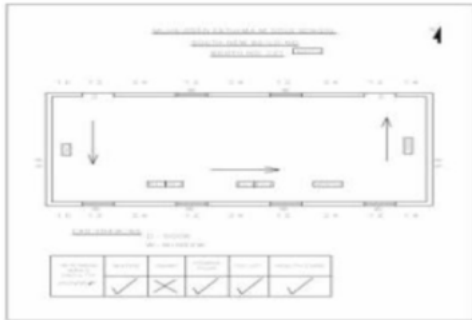

Google Map View

Polling Station Building Front View

Polling Station Front View

Cad View

Key MAP View

சட்டமன்றத் தொகுதியின் எண் மற்றும் பெயர் : 225-அம்பாசமுத்திரம்  
பிரிவு எண் மற்றும் பெயர் 1-அம்பாசமுத்திரம் (ந), சந்தைமடம் தெரு