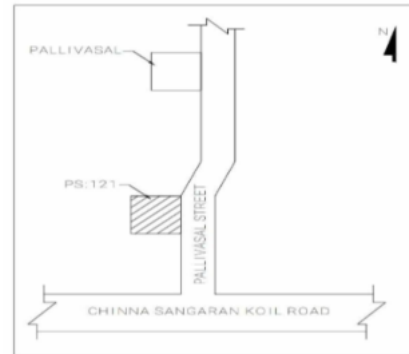

Google Map View

Polling Station Building Front View

Polling Station Front View

Cad View

Key MAP View

சட்டமன்றத் தொகுதியின் எண் மற்றும் பெயர் : 225-அம்பாசமுத்திரம்  
பிரிவு எண் மற்றும் பெயர் 1-அம்பாசமுத்திரம் (ந), சந்தைமடம் தெரு