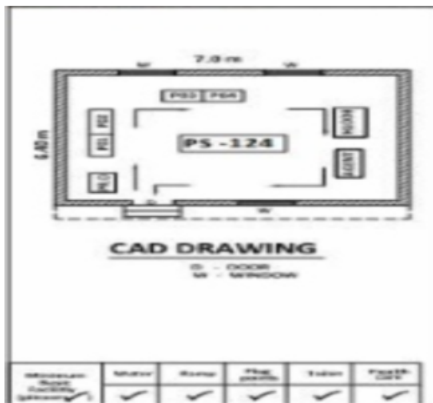

Google Map View

Polling Station Building Front View

Polling Station Front View

Cad View

Key MAP View

சட்டமன்றத் தொகுதியின் எண் மற்றும் பெயர் : 225-அம்பாசமுத்திரம்
பிரிவு எண் மற்றும் பெயர் 1-அம்பாசமுத்திரம் (ந), பெரியகுளம் காலனி வடக்குத் தெரு