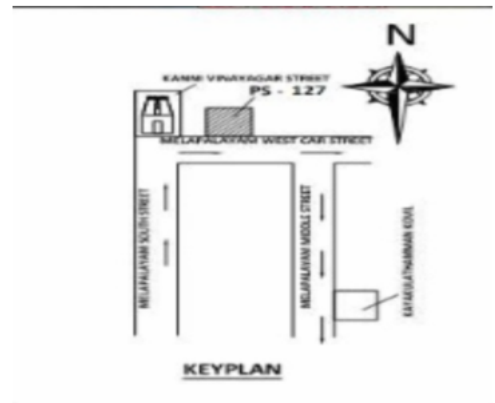

Key MAP View