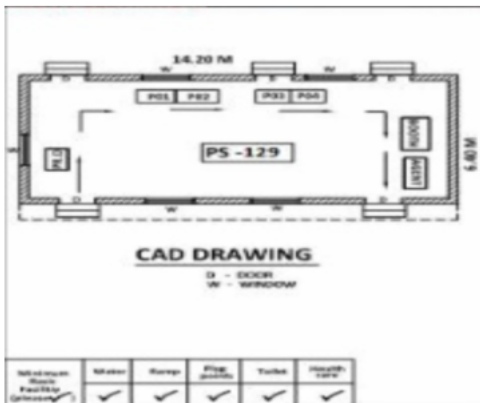

Google Map View

Polling Station Building Front View

Polling Station Front View

Cad View

Key MAP View

சட்டமன்றத் தொகுதியின் எண் மற்றும் பெயர் : 225-அம்பாசமுத்திரம்
பிரிவு எண் மற்றும் பெயர் 1-அம்பாசமுத்திரம் (ந), அடப்பு முடுக்கு தெரு