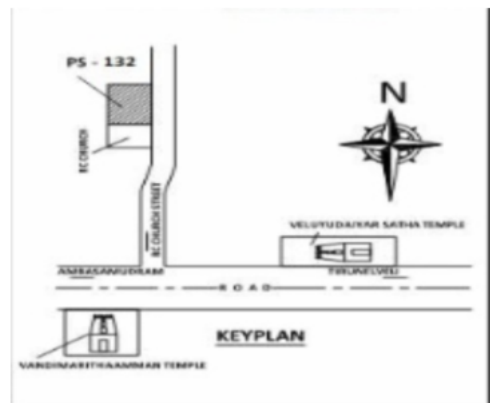

Key MAP View