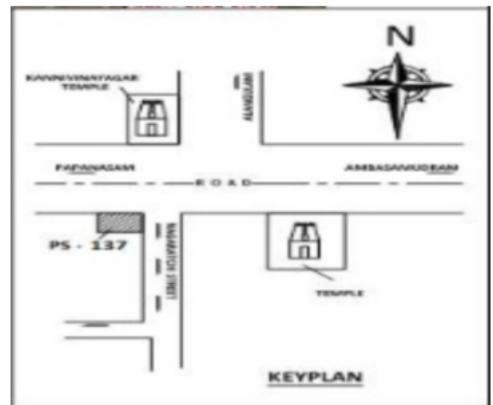

Key MAP View