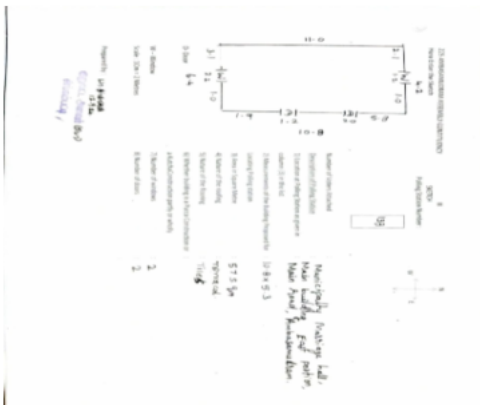

Google Map View

Polling Station Building Front View

Polling Station Front View

Cad View

Key MAP View

1 பெயர் : சிதம்பரத்தம்மாள் தந்தை பெயர்: கணபதியாப்பிள்ளை வீட்டு எண் : 1 வயது : 50 பாலினம் : பெண் Photo is available	NEW1817618	2 பெயர் : மீனா கணவர் பெயர்: ராமநாதன் வீட்டு எண் : 1A வயது : 47 பாலினம் : பெண் Photo is available	CFX2530855	3 பெயர் : உலகநாதன் தந்தை பெயர்: மீனாட்சிநாதன்பிள்ளை வீட்டு எண் : 4 வயது : 68 பாலினம் : ஆண் Photo is available	NEW1817626
4 பெயர் : கனகா கணவர் பெயர்: உலகநாதன் வீட்டு எண் : 4 வயது : 66 பாலினம் : பெண் Photo is available	NEW1817634	5 பெயர் : மீனாட்சி கணவர் பெயர்: கனகசபாபதி வீட்டு எண் : 4-24 வயது : 43 பாலினம் : பெண் Photo is available	NEW0629212	6 பெயர் : முத்து குமார் தந்தை பெயர்: சாமிநாதன் வீட்டு எண் : 10 வயது : 44 பாலினம் : ஆண் Photo is available	NEW1519230
7 பெயர் : சண்முக பிரியா கணவர் பெயர்: தேவராஜன் வீட்டு எண் : 10 வயது : 34 பாலினம் : பெண் Photo is available	NEW1507789	8 பெயர் : ராஜ லெட்சுமி கணவர் பெயர்: முத்துகுமார் வீட்டு எண் : 10 வயது : 33 பாலினம் : பெண் Photo is available	NEW1519248	9 பெயர் : சங்கரேஸ்வரி கணவர் பெயர்: அழகு முத்து வீட்டு எண் : 18 வயது : 36 பாலினம் : பெண் Photo is available	NEW2289130
10 பெயர் : மேரிஆன்னடாரத்தி கணவர் பெயர்: தனபால் வீட்டு எண் : 19-12 வயது : 56 பாலினம் : பெண் Photo is available	NEW1163328	11 பெயர் : காசிவிஸ்வநாதன் தந்தை பெயர்: சோமசுந்தரம் வீட்டு எண் : 22a வயது : 73 பாலினம் : ஆண் Photo is available	NEW1485283	S 12 பெயர் : பிரசன்ன லொங்குடேஸ்வரன் தந்தை பெயர்: லோகநாதர் வீட்டு எண் : 22B வயது : 36 பாலினம் : ஆண் Photo is available	NEW0372359
S 13 பெயர் : சண்முகபிரியா தந்தை பெயர்: லோகநாதர் வீட்டு எண் : 22A வயது : 29 பாலினம் : பெண் Photo is available	NEW1445865	14 பெயர் : தீபிகா பூநீ தந்தை பெயர்: மீனாட்சிநாதன் வீட்டு எண் : 26கெச் வயது : 23 பாலினம் : பெண் Photo is available	NEW2374221	15 பெயர் : கலா தந்தை பெயர்: கந்தசாமி வீட்டு எண் : 48 வயது : 31 பாலினம் : பெண் Photo is available	NEW1519222