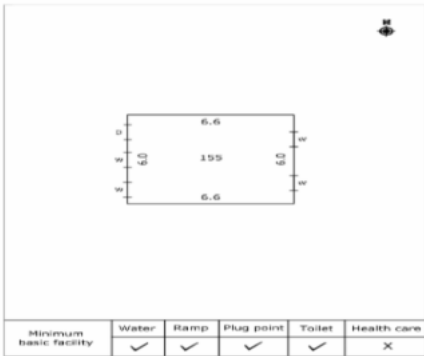

வாக்காளர் பதிவு அலுவலரின்
கையொப்பம்

Nazri Naksha

Google Map View

Polling Station Building Front View

Polling Station Front View

Cad View

Key MAP View

| | | | | | |
|---|----------------------------------|---|----------------------------------|---|----------------------------------|
| 1 பெயர் : ராஜலெட்சுமி கணவர் பெயர்: கணபதி வீட்டு எண் : 1 வயது : 75 பாலினம் : பெண் | NEW1276195 Photo is available | 2 பெயர் : மரியபிலோமி கணவர் பெயர்: வின்சென்ட் வீட்டு எண் : 1 வயது : 65 பாலினம் : பெண் | NEW1034297 Photo is available | 3 பெயர் : அமலாஆஷாபாய் தந்தை பெயர்: வின்சென்ட் வீட்டு எண் : 1 வயது : 41 பாலினம் : பெண் | NEW1034305 Photo is available |
| 4 பெயர் : சேஷன் ராஜா தந்தை பெயர்: அருள் மணி வீட்டு எண் : 1 வயது : 28 பாலினம் : ஆண் | NEW1276161 Photo is available | 5 பெயர் : பிரீத்தி கன்னிகா தந்தை பெயர்: முருகன் வீட்டு எண் : 1/7 வயது : 23 பாலினம் : பெண் | NEW2294114 Photo is available | 6 பெயர் : சுருத்திகா கணவர் பெயர்: ராமநாதன் வீட்டு எண் : 1ஏ வயது : 22 பாலினம் : பெண் | NEW2381036 Photo is available |
| 7 பெயர் : அபிஷேக் தந்தை பெயர்: சரவணன் வீட்டு எண் : 1எஃப் வயது : 21 பாலினம் : ஆண் | NEW2475671 Photo is available | 8 பெயர் : லெட்சுமிபிரபா தந்தை பெயர்: பாலசுப்பிரமணியன் வீட்டு எண் : 1F1 வயது : 29 பாலினம் : பெண் | NEW1164722 Photo is available | 9 பெயர் : வேலம்மாள் கணவர் பெயர்: பாலசுப்பிரமணியன் வீட்டு எண் : 1F/1 வயது : 53 பாலினம் : பெண் | NEW1455492 Photo is available |
| 10 பெயர் : புவனேஷ் தந்தை பெயர்: பாலசுப்பிரமணியன் வீட்டு எண் : 1ஏ/1 வயது : 26 பாலினம் : ஆண் | NEW1455484 Photo is available | 11 பெயர் : மதுரவாணி கணவர் பெயர்: மணிகண்டன் வீட்டு எண் : 1எஃப்2/எஃப் வயது : 38 பாலினம் : பெண் | NEW2294320 Photo is available | 12 பெயர் : பார்வதி தந்தை பெயர்: கருப்பசாமி வீட்டு எண் : 1ஏச2 வயது : 22 பாலினம் : பெண் | NEW2374510 Photo is available |
| 13 பெயர் : ரக்ஷா ஜோ தந்தை பெயர்: ஜோதிக்குமார் வீட்டு எண் : 1ஹச2/1பி வயது : 21 பாலினம் : பெண் | NEW2546695 Photo is available | 14 பெயர் : சாந்தி மேரி தந்தை பெயர்: வன்னி முத்து வீட்டு எண் : 1k வயது : 52 பாலினம் : பெண் | NEW0913178 Photo is available | 15 பெயர் : ஹெலன் ரத்தின குமாரி கணவர் பெயர்: கதிர்சென் வீட்டு எண் : 2 வயது : 44 பாலினம் : பெண் | NEW2321396 Photo is available |
| 16 பெயர் : ராம் சாகர் தந்தை பெயர்: கிருஷ்ணமூர்த்தி வீட்டு எண் : 3எ வயது : 41 பாலினம் : ஆண் | NEW2345981 Photo is available | 17 பெயர் : முத்துசுகன் தந்தை பெயர்: திருமலைக்குமாரசாமி வீட்டு எண் : 3 எ புதுக்காலனி வயது : 23 பாலினம் : ஆண் | NEW2345999 Photo is available | 18 பெயர் : சிவசைலம் தந்தை பெயர்: சங்கரன் பிள்ளை வீட்டு எண் : 3பீ வயது : 62 பாலினம் : ஆண் | NEW1480318 Photo is available |
| 19 பெயர் : சங்கர் விக்கனெஷ் தந்தை பெயர்: சிவசைலம் வீட்டு எண் : 3பீ வயது : 25 பாலினம் : ஆண் | NEW1467760 Photo is available | 20 பெயர் : மு வினோத் தந்தை பெயர்: எம்கே முருகேசன் வீட்டு எண் : 4/1ஏ வயது : 44 பாலினம் : ஆண் | NEW2547164 Photo is available | 21 பெயர் : மௌரிஷ் தந்தை பெயர்: செல்வன் வீட்டு எண் : 4ஏ வயது : 25 பாலினம் : ஆண் | NEW1480326 Photo is available |
| # 22 பெயர் : கௌதம் தந்தை பெயர்: செல்வன் வீட்டு எண் : 4-A வயது : 30 பாலினம் : ஆண் | NEW1276104 Photo is available | 23 பெயர் : முத்தையா தந்தை பெயர்: உலகு மூப்பனார் வீட்டு எண் : 6D வயது : 74 பாலினம் : ஆண் | NEW0913186 Photo is available | 24 பெயர் : மாரியம்மாள் கணவர் பெயர்: முத்தையா வீட்டு எண் : 6D வயது : 63 பாலினம் : பெண் | NEW0913137 Photo is available |
| 25 பெயர் : பிரபு சங்கர் தந்தை பெயர்: பாலசுப்பிரமணியன் வீட்டு எண் : 10பீ வயது : 26 பாலினம் : ஆண் | NEW1480334 Photo is available | S2 26 பெயர் : நித்யா கணவர் பெயர்: சுகதீரர் வீட்டு எண் : 11/125டி வயது : 43 பாலினம் : பெண் | NEW2294452 Photo is available | 27 பெயர் : விசா சூசன் தந்தை பெயர்: ஸ்டான்லி சாமுவேல் வீட்டு எண் : 21 வயது : 25 பாலினம் : ஆண் | NEW2288371 Photo is available |
| 28 பெயர் : சைலப்பன் தந்தை பெயர்: முத்தையா வீட்டு எண் : 21/1எப் வயது : 65 பாலினம் : ஆண் | CFX1806603 Photo is available | 29 பெயர் : இசக்கியம்மாள் கணவர் பெயர்: சைலப்பன் வீட்டு எண் : 21/1எப் வயது : 56 பாலினம் : பெண் | CFX1806611 Photo is available | 30 பெயர் : மணிகண்டன் பிரசாத் தந்தை பெயர்: முருகன் வீட்டு எண் : 21/555 வயது : 24 பாலினம் : ஆண் | NEW2292340 Photo is available |