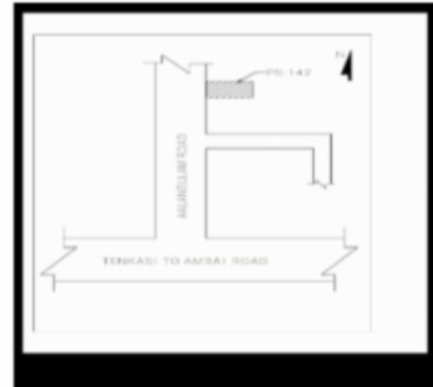

வாக்காளர் பதிவு அலுவலரின்
கையொப்பம்

Nazri Naksha

Google Map View

Polling Station Building Front View

Polling Station Front View

Cad View

Key MAP View

| | | | | | |
|---|----------------------------------|---|----------------------------------|---|----------------------------------|
| 1 பெயர் : ராஜலெட்சுமி கணவர் பெயர்: கணபதி வீட்டு எண் : 1 வயது : 75 பாலினம் : பெண் | NEW1276195 Photo is available | 2 பெயர் : மரியபிலோமி கணவர் பெயர்: வின்சென்ட் வீட்டு எண் : 1 வயது : 65 பாலினம் : பெண் | NEW1034297 Photo is available | 3 பெயர் : அமலாஆஷாபாய் தந்தை பெயர்: வின்சென்ட் வீட்டு எண் : 1 வயது : 41 பாலினம் : பெண் | NEW1034305 Photo is available |
| 4 பெயர் : சேஷன் ராஜா தந்தை பெயர்: அருள் மணி வீட்டு எண் : 1 வயது : 28 பாலினம் : ஆண் | NEW1276161 Photo is available | 5 பெயர் : பிரீத்தி கன்னிகா தந்தை பெயர்: முருகன் வீட்டு எண் : 1/7 வயது : 23 பாலினம் : பெண் | NEW2294114 Photo is available | 6 பெயர் : சுருத்திகா கணவர் பெயர்: ராமநாதன் வீட்டு எண் : 1ஏ வயது : 22 பாலினம் : பெண் | NEW2381036 Photo is available |
| 7 பெயர் : அபிஷேக் தந்தை பெயர்: சரவணன் வீட்டு எண் : 1எஃப் வயது : 21 பாலினம் : ஆண் | NEW2475671 Photo is available | 8 பெயர் : லெட்சுமிபிரபா தந்தை பெயர்: பாலசுப்பிரமணியன் வீட்டு எண் : 1F1 வயது : 29 பாலினம் : பெண் | NEW1164722 Photo is available | 9 பெயர் : வேலம்மாள் கணவர் பெயர்: பாலசுப்பிரமணியன் வீட்டு எண் : 1F/1 வயது : 53 பாலினம் : பெண் | NEW1455492 Photo is available |
| 10 பெயர் : புவனேஷ் தந்தை பெயர்: பாலசுப்பிரமணியன் வீட்டு எண் : 1ஏ/1 வயது : 26 பாலினம் : ஆண் | NEW1455484 Photo is available | 11 பெயர் : மதுரவாணி கணவர் பெயர்: மணிகண்டன் வீட்டு எண் : 1எஃப்2/எஃப் வயது : 38 பாலினம் : பெண் | NEW2294320 Photo is available | 12 பெயர் : பார்வதி தந்தை பெயர்: கருப்பசாமி வீட்டு எண் : 1ஏச2 வயது : 22 பாலினம் : பெண் | NEW2374510 Photo is available |
| 13 பெயர் : ரக்ஷா ஜோ தந்தை பெயர்: ஜோதிக்குமார் வீட்டு எண் : 1ஹச2/1பி வயது : 21 பாலினம் : பெண் | NEW2546695 Photo is available | 14 பெயர் : சாந்தி மேரி தந்தை பெயர்: வன்னி முத்து வீட்டு எண் : 1k வயது : 52 பாலினம் : பெண் | NEW0913178 Photo is available | 15 பெயர் : ஹெலன் ரத்தின குமாரி கணவர் பெயர்: கதிர்சென் வீட்டு எண் : 2 வயது : 44 பாலினம் : பெண் | NEW2321396 Photo is available |
| 16 பெயர் : ராம் சாகர் தந்தை பெயர்: கிருஷ்ணமூர்த்தி வீட்டு எண் : 3எ வயது : 41 பாலினம் : ஆண் | NEW2345981 Photo is available | 17 பெயர் : முத்துசுகன் தந்தை பெயர்: திருமலைக்குமாரசாமி வீட்டு எண் : 3 எ புதுக்காலனி வயது : 23 பாலினம் : ஆண் | NEW2345999 Photo is available | 18 பெயர் : சிவசைலம் தந்தை பெயர்: சங்கரன் பிள்ளை வீட்டு எண் : 3பீ வயது : 62 பாலினம் : ஆண் | NEW1480318 Photo is available |
| 19 பெயர் : சங்கர் விக்கனெஷ் தந்தை பெயர்: சிவசைலம் வீட்டு எண் : 3பீ வயது : 25 பாலினம் : ஆண் | NEW1467760 Photo is available | 20 பெயர் : மு வினோத் தந்தை பெயர்: எம்கே முருகேசன் வீட்டு எண் : 4/1ஏ வயது : 44 பாலினம் : ஆண் | NEW2547164 Photo is available | 21 பெயர் : மௌரிஷ் தந்தை பெயர்: செல்வன் வீட்டு எண் : 4ஏ வயது : 25 பாலினம் : ஆண் | NEW1480326 Photo is available |
| # 22 பெயர் : கௌதம் தந்தை பெயர்: செல்வன் வீட்டு எண் : 4-A வயது : 30 பாலினம் : ஆண் | NEW1276104 Photo is available | 23 பெயர் : முத்தையா தந்தை பெயர்: உலகு மூப்பனார் வீட்டு எண் : 6D வயது : 74 பாலினம் : ஆண் | NEW0913186 Photo is available | 24 பெயர் : மாரியம்மாள் கணவர் பெயர்: முத்தையா வீட்டு எண் : 6D வயது : 63 பாலினம் : பெண் | NEW0913137 Photo is available |
| 25 பெயர் : பிரபு சங்கர் தந்தை பெயர்: பாலசுப்பிரமணியன் வீட்டு எண் : 10பீ வயது : 26 பாலினம் : ஆண் | NEW1480334 Photo is available | S2 26 பெயர் : நித்யா கணவர் பெயர்: சுகதீரர் வீட்டு எண் : 11/125டி வயது : 43 பாலினம் : பெண் | NEW2294452 Photo is available | 27 பெயர் : விசா சூசன் தந்தை பெயர்: ஸ்டான்லி சாமுவேல் வீட்டு எண் : 21 வயது : 25 பாலினம் : ஆண் | NEW2288371 Photo is available |
| 28 பெயர் : சைலப்பன் தந்தை பெயர்: முத்தையா வீட்டு எண் : 21/1எப் வயது : 65 பாலினம் : ஆண் | CFX1806603 Photo is available | 29 பெயர் : இசக்கியம்மாள் கணவர் பெயர்: சைலப்பன் வீட்டு எண் : 21/1எப் வயது : 56 பாலினம் : பெண் | CFX1806611 Photo is available | 30 பெயர் : மணிகண்டன் பிரசாத் தந்தை பெயர்: முருகன் வீட்டு எண் : 21/555 வயது : 24 பாலினம் : ஆண் | NEW2292340 Photo is available |