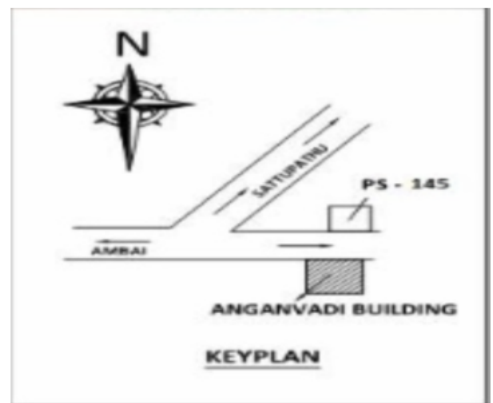

Key MAP View