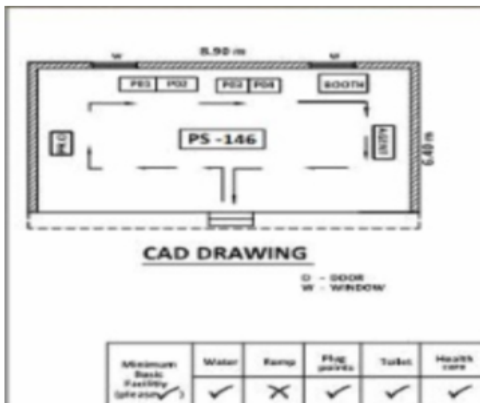

Google Map View

Polling Station Building Front View

Polling Station Front View

Cad View

Key MAP View

1 பெயர் : ஆறுமுகம் தந்தை பெயர்: காசித் தவர் வீட்டு எண் : 1 வயது : 56 பாலினம் : ஆண் Photo is available	NEW185782	2 பெயர் : இந்திரா கணவர் பெயர்: ஆறுமுகம் வீட்டு எண் : 1 வயது : 46 பாலினம் : பெண் Photo is available	CFX1815315	3 பெயர் : தங்கசெல்வம் தந்தை பெயர்: பாண்டி வீட்டு எண் : 1 வயது : 29 பாலினம் : ஆண் Photo is available	NEW1165612
4 பெயர் : முத்துமணி கணவர் பெயர்: மாரியப்பன் வீட்டு எண் : 1-2 வயது : 27 பாலினம் : பெண் Photo is available	NEW1379650	5 பெயர் : காளிராஜா தந்தை பெயர்: பழனிக்குமார் வீட்டு எண் : 1-13 வயது : 29 பாலினம் : ஆண் Photo is available	NEW1165604	6 பெயர் : இந்திரா கணவர் பெயர்: சுபாஷ்சரவணக்குமார் வீட்டு எண் : 2 வயது : 46 பாலினம் : பெண் Photo is available	CFX1814342
7 பெயர் : காசிவிஸ்வநாத் ஆ தந்தை பெயர்: ஆறுமுகம் வீட்டு எண் : 2 வயது : 22 பாலினம் : ஆண் Photo is available	NEW2590016	8 பெயர் : கஸ்தூரி துர்கா தந்தை பெயர்: ஆறுமுகம் வீட்டு எண் : 2/1 வயது : 25 பாலினம் : பெண் Photo is available	NEW2219418	9 பெயர் : மாரியப்பன் தந்தை பெயர்: மூர்த்தி வீட்டு எண் : 2/26ஏ வயது : 42 பாலினம் : ஆண் Photo is available	CFX1814433
10 பெயர் : முக்கம்மாள் கணவர் பெயர்: மாரியப்பன் வீட்டு எண் : 2-26A வயது : 34 பாலினம் : பெண் Photo is available	NEW1101641	11 பெயர் : சூர்யதேவன் தந்தை பெயர்: கஜேந்திர பூபதி வீட்டு எண் : 2/30ஏ வயது : 23 பாலினம் : ஆண் Photo is available	NEW2380558	12 பெயர் : சுப்பிரமணியன் தந்தை பெயர்: பழனிக்குமாரத்தேவர் வீட்டு எண் : 3 வயது : 75 பாலினம் : ஆண் Photo is available	NEW1855790
13 பெயர் : ஆவுடையம்மாள் கணவர் பெயர்: சுப்பிரமணியன் வீட்டு எண் : 3 வயது : 69 பாலினம் : பெண் Photo is available	NEW1855808	14 பெயர் : பழனிச்செல்வம் தந்தை பெயர்: சுப்பிரமணியன் வீட்டு எண் : 3 வயது : 50 பாலினம் : ஆண் Photo is available	NEW1855816	15 பெயர் : செல்வம் தந்தை பெயர்: கிருஷ்ணன் வீட்டு எண் : 4 வயது : 42 பாலினம் : ஆண் Photo is available	CFX1816628
S 16 பெயர் : அனிதா தந்தை பெயர்: பாலசுப்பிரமணியன் வீட்டு எண் : 4 வயது : 36 பாலினம் : பெண் Photo is available	NEW0496885	17 பெயர் : முத்து மாரி தந்தை பெயர்: அழகு முத்து வீட்டு எண் : 4 வயது : 23 பாலினம் : பெண் Photo is available	NEW2260115	18 பெயர் : ஸ்ரீராம் தந்தை பெயர்: பழனி வீட்டு எண் : 4 வயது : 22 பாலினம் : ஆண் Photo is available	NEW2409274
19 பெயர் : ராஜேஸ்வரி கணவர் பெயர்: முத்துராமன் வீட்டு எண் : 4-34 வயது : 37 பாலினம் : பெண் Photo is available	NEW1333467	20 பெயர் : கீர்த்திகன் தந்தை பெயர்: பாண்டிதுரை வீட்டு எண் : 4ஏ வயது : 21 பாலினம் : ஆண் Photo is available	NEW2406957	21 பெயர் : முத்துக்குமார் தந்தை பெயர்: சுப்பிரமணியன் வீட்டு எண் : 5 வயது : 48 பாலினம் : ஆண் Photo is available	CFX2057040
22 பெயர் : பாலமுருகன் தந்தை பெயர்: சுப்பிரமணியன் வீட்டு எண் : 5 வயது : 45 பாலினம் : ஆண் Photo is available	CFX1815620	23 பெயர் : செல்வி கணவர் பெயர்: இசக்கிக்குமார் வீட்டு எண் : 5 வயது : 42 பாலினம் : பெண் Photo is available	CFX1816958	24 பெயர் : நாச்சியார் கணவர் பெயர்: பழனிச்செல்வம் வீட்டு எண் : 5 வயது : 39 பாலினம் : பெண் Photo is available	NEW0915397
25 பெயர் : ராதாஸெட்சுமி தந்தை பெயர்: விஜயகுமார் வீட்டு எண் : 5 வயது : 24 பாலினம் : பெண் Photo is available	NEW2201234	26 பெயர் : பிரேம்அனந்த் ரா தந்தை பெயர்: ராஜேந்த்ராவரதன் சு வீட்டு எண் : 5/11 வயது : 34 பாலினம் : ஆண் Photo is available	NEW0496877	27 பெயர் : கோபிநாத் தந்தை பெயர்: தங்கதுரை வீட்டு எண் : 6 வயது : 42 பாலினம் : ஆண் Photo is available	CFX2222222
28 பெயர் : ஆண்டோ ராகுல் ராஜா தந்தை பெயர்: பிரிட்டோ தாமஸ் ராஜா வீட்டு எண் : 6ஜீ1 வயது : 23 பாலினம் : ஆண் Photo is available	NEW2302990	29 பெயர் : குமார் தந்தை பெயர்: செளந்தரபாண்டியன் வீட்டு எண் : 6 ஜ பாப்பாசுடி சாலை வயது : 64 பாலினம் : ஆண் Photo is available	KPT2302925	30 பெயர் : உமாமஹேஷ்வரி கணவர் பெயர்: குமார் வீட்டு எண் : 6 ஜ பாப்பாசுடி சாலை வயது : 51 பாலினம் : பெண் Photo is available	SFY0363531