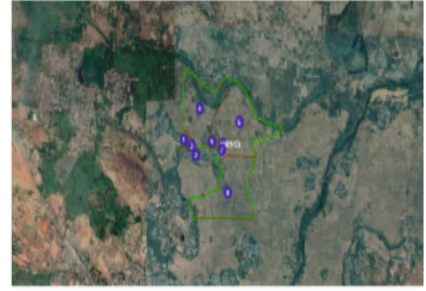

Google Map View