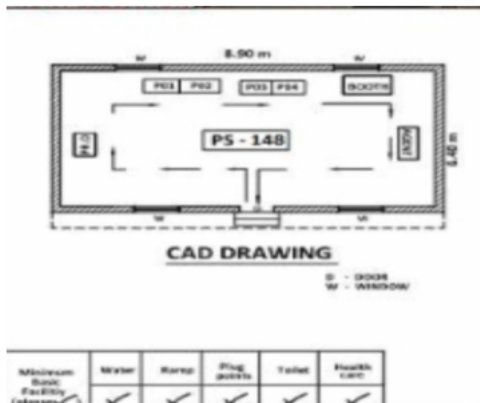

கையொப்பம்

Nazri Naksha

Google Map View

Polling Station Building Front View

Polling Station Front View

Cad View

Key MAP View

| | | | | | |
|---|----------------------------------|---|----------------------------------|---|----------------------------------|
| 1 பெயர் : ராசம்மாள் கணவர் பெயர்: வேம்பு வீட்டு எண் : 1 வயது : 61 பாலினம் : பெண் | NEW1910405 Photo is available | 2 பெயர் : செல்வி கணவர் பெயர்: கணேசன் வீட்டு எண் : 4 வயது : 41 பாலினம் : பெண் | NEW1451079 Photo is available | 3 பெயர் : சோபனா தாயின் பெயர்: கணேசன் வீட்டு எண் : 4ஏ வயது : 29 பாலினம் : பெண் | NEW1495639 Photo is available |
| 4 பெயர் : மகாராஜா ச தந்தை பெயர்: சங்கர் கணேஷ் வீட்டு எண் : 5 வயது : 20 பாலினம் : ஆண் | NEW2511210 Photo is available | 5 பெயர் : காசிவேல் தாயின் பெயர்: வள்ளியம்மாள் வீட்டு எண் : 9 வயது : 40 பாலினம் : ஆண் | NEW1484948 Photo is available | 6 பெயர் : சரஸ்வதி கணவர் பெயர்: அழகுமுத்து வீட்டு எண் : 11 வயது : 60 பாலினம் : பெண் | NEW1910447 Photo is available |
| 7 பெயர் : சவுந்தர்ராஜன் தந்தை பெயர்: அழகு வீட்டு எண் : 11 வயது : 44 பாலினம் : ஆண் | CFX1825173 Photo is available | 8 பெயர் : முருகலெட்சுமி கணவர் பெயர்: செளந்தராஜன் வீட்டு எண் : 11/1பீ வயது : 38 பாலினம் : பெண் | NEW2343341 Photo is available | 9 பெயர் : முருகன் தந்தை பெயர்: சாமுவேல் வீட்டு எண் : 12B வயது : 56 பாலினம் : ஆண் | CFX2289148 Photo is available |
| 10 பெயர் : கணேசன் தந்தை பெயர்: முருகன் வீட்டு எண் : 12பி வயது : 32 பாலினம் : ஆண் | NEW2198836 Photo is available | 11 பெயர் : மணிமேகலா கணவர் பெயர்: கணேசன் வீட்டு எண் : 12B வயது : 26 பாலினம் : பெண் | NEW2233690 Photo is available | 12 பெயர் : சூதா தந்தை பெயர்: பழனி வீட்டு எண் : 14 வயது : 35 பாலினம் : பெண் | NEW1495621 Photo is available |
| 13 பெயர் : அண்ணாத்துரை மூ தந்தை பெயர்: மூக்கன் வீட்டு எண் : 18 வயது : 24 பாலினம் : ஆண் | NEW2271740 Photo is available | 14 பெயர் : அசோக் மூ தந்தை பெயர்: மூக்கன் வீட்டு எண் : 18 வயது : 23 பாலினம் : ஆண் | NEW2271773 Photo is available | 15 பெயர் : முருகன் தந்தை பெயர்: சேர்வராயன் வீட்டு எண் : 19 வயது : 58 பாலினம் : ஆண் | NEW1910488 Photo is available |
| 16 பெயர் : சுடலி கணவர் பெயர்: முருகன் வீட்டு எண் : 19 வயது : 53 பாலினம் : பெண் | NEW1910496 Photo is available | 17 பெயர் : செல்லப்பா தந்தை பெயர்: மாடசாமி வீட்டு எண் : 19 வயது : 52 பாலினம் : ஆண் | NEW1910504 Photo is available | 18 பெயர் : கற்பகம் கணவர் பெயர்: செல்லப்பா வீட்டு எண் : 19 வயது : 49 பாலினம் : பெண் | CFX1145317 Photo is available |
| 19 பெயர் : மு அருணாச்சலம் தந்தை பெயர்: முத்தையா வீட்டு எண் : 20 வயது : 68 பாலினம் : ஆண் | CFX1119437 Photo is available | 20 பெயர் : அ செல்வமணி கணவர் பெயர்: அருணாச்சலம் வீட்டு எண் : 20 வயது : 56 பாலினம் : பெண் | NEW1910470 Photo is available | 21 பெயர் : மாடசாமி தந்தை பெயர்: செல்லப்பா வீட்டு எண் : 20ஏ வயது : 26 பாலினம் : ஆண் | NEW1464916 Photo is available |
| 22 பெயர் : மீனாட்சி கணவர் பெயர்: பெருமாள் வீட்டு எண் : 21 வயது : 78 பாலினம் : பெண் | NEW1910512 Photo is available | 23 பெயர் : மாரியம்மாள் தாயின் பெயர்: மீனாட்சி வீட்டு எண் : 21 வயது : 41 பாலினம் : பெண் | NEW0252130 Photo is available | 24 பெயர் : மகேஸ்வரி தாயின் பெயர்: கனகராஜ் வீட்டு எண் : 21/21 வயது : 32 பாலினம் : பெண் | NEW2385011 Photo is available |
| 25 பெயர் : கனகராஜ் தந்தை பெயர்: முருகன் வீட்டு எண் : 21/21 வயது : 30 பாலினம் : ஆண் | NEW2374734 Photo is available | 26 பெயர் : சண்முகசுந்தரம் தந்தை பெயர்: மாயாண்டி வீட்டு எண் : 25 வயது : 61 பாலினம் : ஆண் | NEW1910520 Photo is available | 27 பெயர் : இந்திரா கணவர் பெயர்: சண்முகசுந்தரம் வீட்டு எண் : 25 வயது : 51 பாலினம் : பெண் | NEW1910538 Photo is available |
| 28 பெயர் : ராஜேஸ்வரி தந்தை பெயர்: முத்துகுமார் வீட்டு எண் : 25 வயது : 34 பாலினம் : பெண் | NEW1495837 Photo is available | 29 பெயர் : சொரிமுத்து தந்தை பெயர்: பலவேசம் வீட்டு எண் : 25/1 வயது : 52 பாலினம் : ஆண் | NEW0497917 Photo is available | 30 பெயர் : பூபதி கணவர் பெயர்: சொரிமுத்து வீட்டு எண் : 25/1 வயது : 46 பாலினம் : பெண் | NEW0497636 Photo is available |