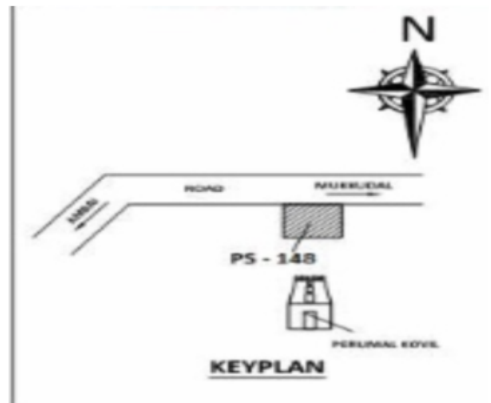

கையொப்பம்

Nazri Naksha

Google Map View

Polling Station Building Front View

Polling Station Front View

Cad View

Key MAP View

| | | | | | |
|---|----------------------------------|---|----------------------------------|---|----------------------------------|
| 1 பெயர் : ராசம்மாள் கணவர் பெயர்: வேம்பு வீட்டு எண் : 1 வயது : 61 பாலினம் : பெண் | NEW1910405 Photo is available | 2 பெயர் : செல்வி கணவர் பெயர்: கணேசன் வீட்டு எண் : 4 வயது : 41 பாலினம் : பெண் | NEW1451079 Photo is available | 3 பெயர் : சோபனா தாயின் பெயர்: கணேசன் வீட்டு எண் : 4ஏ வயது : 29 பாலினம் : பெண் | NEW1495639 Photo is available |
| 4 பெயர் : மகாராஜா ச தந்தை பெயர்: சங்கர் கணேஷ் வீட்டு எண் : 5 வயது : 20 பாலினம் : ஆண் | NEW2511210 Photo is available | 5 பெயர் : காசிவேல் தாயின் பெயர்: வள்ளியம்மாள் வீட்டு எண் : 9 வயது : 40 பாலினம் : ஆண் | NEW1484948 Photo is available | 6 பெயர் : சரஸ்வதி கணவர் பெயர்: அழகுமுத்து வீட்டு எண் : 11 வயது : 60 பாலினம் : பெண் | NEW1910447 Photo is available |
| 7 பெயர் : சவுந்தர்ராஜன் தந்தை பெயர்: அழகு வீட்டு எண் : 11 வயது : 44 பாலினம் : ஆண் | CFX1825173 Photo is available | 8 பெயர் : முருகலெட்சுமி கணவர் பெயர்: செளந்தராஜன் வீட்டு எண் : 11/1பீ வயது : 38 பாலினம் : பெண் | NEW2343341 Photo is available | 9 பெயர் : முருகன் தந்தை பெயர்: சாமுவேல் வீட்டு எண் : 12B வயது : 56 பாலினம் : ஆண் | CFX2289148 Photo is available |
| 10 பெயர் : கணேசன் தந்தை பெயர்: முருகன் வீட்டு எண் : 12பி வயது : 32 பாலினம் : ஆண் | NEW2198836 Photo is available | 11 பெயர் : மணிமேகலா கணவர் பெயர்: கணேசன் வீட்டு எண் : 12B வயது : 26 பாலினம் : பெண் | NEW2233690 Photo is available | 12 பெயர் : சூதா தந்தை பெயர்: பழனி வீட்டு எண் : 14 வயது : 35 பாலினம் : பெண் | NEW1495621 Photo is available |
| 13 பெயர் : அண்ணாத்துரை மூ தந்தை பெயர்: மூக்கன் வீட்டு எண் : 18 வயது : 24 பாலினம் : ஆண் | NEW2271740 Photo is available | 14 பெயர் : அசோக் மூ தந்தை பெயர்: மூக்கன் வீட்டு எண் : 18 வயது : 23 பாலினம் : ஆண் | NEW2271773 Photo is available | 15 பெயர் : முருகன் தந்தை பெயர்: சேர்வராயன் வீட்டு எண் : 19 வயது : 58 பாலினம் : ஆண் | NEW1910488 Photo is available |
| 16 பெயர் : சுடலி கணவர் பெயர்: முருகன் வீட்டு எண் : 19 வயது : 53 பாலினம் : பெண் | NEW1910496 Photo is available | 17 பெயர் : செல்லப்பா தந்தை பெயர்: மாடசாமி வீட்டு எண் : 19 வயது : 52 பாலினம் : ஆண் | NEW1910504 Photo is available | 18 பெயர் : கற்பகம் கணவர் பெயர்: செல்லப்பா வீட்டு எண் : 19 வயது : 49 பாலினம் : பெண் | CFX1145317 Photo is available |
| 19 பெயர் : மு அருணாச்சலம் தந்தை பெயர்: முத்தையா வீட்டு எண் : 20 வயது : 68 பாலினம் : ஆண் | CFX1119437 Photo is available | 20 பெயர் : அ செல்வமணி கணவர் பெயர்: அருணாச்சலம் வீட்டு எண் : 20 வயது : 56 பாலினம் : பெண் | NEW1910470 Photo is available | 21 பெயர் : மாடசாமி தந்தை பெயர்: செல்லப்பா வீட்டு எண் : 20ஏ வயது : 26 பாலினம் : ஆண் | NEW1464916 Photo is available |
| 22 பெயர் : மீனாட்சி கணவர் பெயர்: பெருமாள் வீட்டு எண் : 21 வயது : 78 பாலினம் : பெண் | NEW1910512 Photo is available | 23 பெயர் : மாரியம்மாள் தாயின் பெயர்: மீனாட்சி வீட்டு எண் : 21 வயது : 41 பாலினம் : பெண் | NEW0252130 Photo is available | 24 பெயர் : மகேஸ்வரி தாயின் பெயர்: கனகராஜ் வீட்டு எண் : 21/21 வயது : 32 பாலினம் : பெண் | NEW2385011 Photo is available |
| 25 பெயர் : கனகராஜ் தந்தை பெயர்: முருகன் வீட்டு எண் : 21/21 வயது : 30 பாலினம் : ஆண் | NEW2374734 Photo is available | 26 பெயர் : சண்முகசுந்தரம் தந்தை பெயர்: மாயாண்டி வீட்டு எண் : 25 வயது : 61 பாலினம் : ஆண் | NEW1910520 Photo is available | 27 பெயர் : இந்திரா கணவர் பெயர்: சண்முகசுந்தரம் வீட்டு எண் : 25 வயது : 51 பாலினம் : பெண் | NEW1910538 Photo is available |
| 28 பெயர் : ராஜேஸ்வரி தந்தை பெயர்: முத்துகுமார் வீட்டு எண் : 25 வயது : 34 பாலினம் : பெண் | NEW1495837 Photo is available | 29 பெயர் : சொரிமுத்து தந்தை பெயர்: பலவேசம் வீட்டு எண் : 25/1 வயது : 52 பாலினம் : ஆண் | NEW0497917 Photo is available | 30 பெயர் : பூபதி கணவர் பெயர்: சொரிமுத்து வீட்டு எண் : 25/1 வயது : 46 பாலினம் : பெண் | NEW0497636 Photo is available |