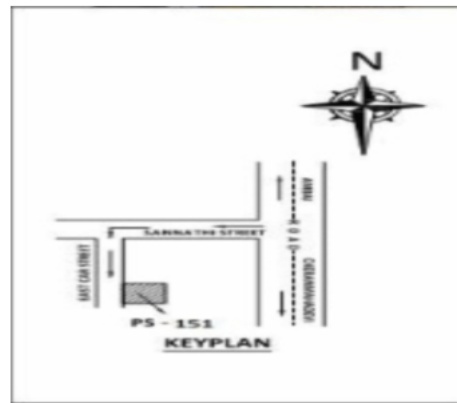

### 4. வாக்காளர்களின் எண்ணிக்கை

தொடங்கும் வரிசை எண்	முடியும் வரிசை எண்.	நிகர வாக்காளர்களின் எண்ணிக்கை			
		ஆண்	பெண்	மூன்றாம் பாலினம்	மொத்தம்
1	534	267	255	0	522

கையொப்பம்

Nazri Naksha

Google Map View

Polling Station Building Front View

Polling Station Front View

Cad View

Key MAP View

சட்டமன்றத் தொகுதியின் எண் மற்றும் பெயர் : 225-அம்மாசமுத்திரம்  
பிரிவு எண் மற்றும் பெயர் 1-கல்லிடைக்குறிச்சி (பே), வார்டு எண் 1 ராமச்சந்திரபுரம் தெரு

பாகம் எண் : 162