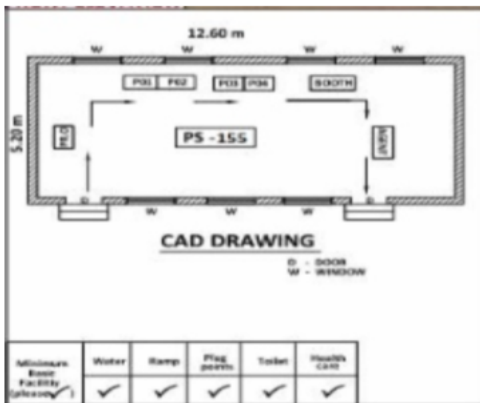

Cad View

Key MAP View