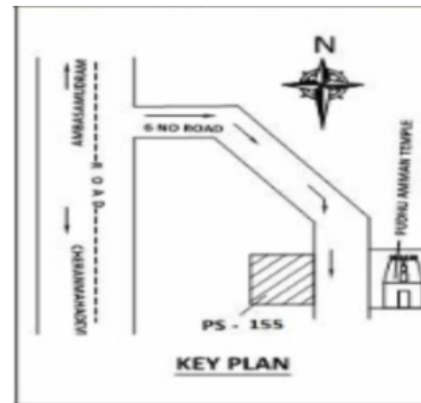

Cad View

Key MAP View