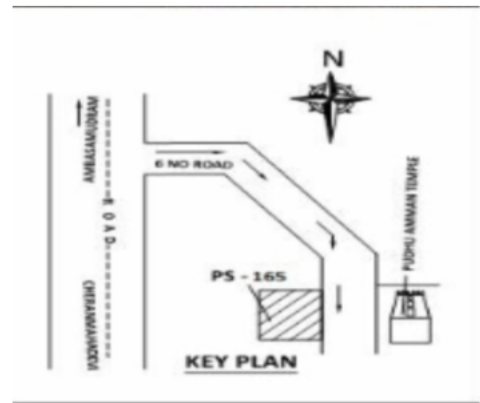

Cad View

Key MAP View