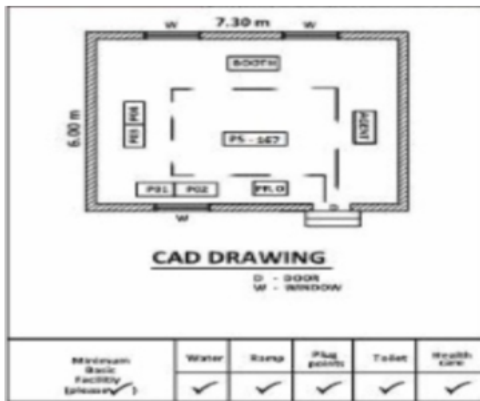

Google Map View

Polling Station Building Front View

Polling Station Front View

Cad View

Key MAP View

1 பெயர் : மாரியம்மாள் கணவர் பெயர் : ராமதாஸ் வீட்டு எண் : 2 வயது : 48 பாலினம் : பெண் Photo is available	NEW0268813	2 பெயர் : ஈனியம்மாள் கணவர் பெயர் : பிரமன் வீட்டு எண் : 3 வயது : 81 பாலினம் : பெண் Photo is available	NEW1889468	E 3 பெயர் : வெள்ளையன் தந்தை பெயர் : பிரமன் வீட்டு எண் : 3 வயது : 57 பாலினம் : ஆண் Photo is available	NEW1889476
4 பெயர் : மாலையம்மாள் கணவர் பெயர் : வெள்ளையன் வீட்டு எண் : 3 வயது : 49 பாலினம் : பெண் Photo is available	NEW1889484	5 பெயர் : வேல்முருகன் பி தந்தை பெயர் : பிரமன் வீட்டு எண் : 3 வயது : 47 பாலினம் : ஆண் Photo is available	GNF1647189	6 பெயர் : பூர்ணசெல்வி தந்தை பெயர் : பேச்சிமுத்து வீட்டு எண் : 3 வயது : 27 பாலினம் : பெண் Photo is available	NEW2306371
7 பெயர் : இசக்கி ராஜ் தந்தை பெயர் : வேல்முருகன் வீட்டு எண் : 3 வயது : 21 பாலினம் : ஆண் Photo is available	NEW2425106	8 பெயர் : பேச்சி முத்து தந்தை பெயர் : வெள்ளையன் வீட்டு எண் : 3A வயது : 30 பாலினம் : ஆண் Photo is available	NEW1042761	9 பெயர் : மாரியம்மாள் கணவர் பெயர் : சங்கரன் வீட்டு எண் : 5 வயது : 63 பாலினம் : பெண் Photo is available	NEW1042506
10 பெயர் : மும்தாஜ் கணவர் பெயர் : அப்துல் ரகுமான் வீட்டு எண் : 5 வயது : 60 பாலினம் : பெண் Photo is available	NEW0924944	11 பெயர் : சேக் செய்யது அலி தந்தை பெயர் : அப்துல் ரகுமான் வீட்டு எண் : 5 வயது : 39 பாலினம் : ஆண் Photo is available	NEW0924969	12 பெயர் : அசன் பாரிசா கணவர் பெயர் : சேக் செய்யது அலி வீட்டு எண் : 5 வயது : 38 பாலினம் : பெண் Photo is available	NEW0924951
13 பெயர் : சோபனா தந்தை பெயர் : சேகர் வீட்டு எண் : 13 வயது : 28 பாலினம் : பெண் Photo is available	NEW1281211	14 பெயர் : அய்யப்பன் தந்தை பெயர் : வள்ளிநாயகம் வீட்டு எண் : 16 வயது : 64 பாலினம் : ஆண் Photo is available	GNF2162207	15 பெயர் : சீலா கணவர் பெயர் : அய்யப்பன் வீட்டு எண் : 16 வயது : 57 பாலினம் : பெண் Photo is available	GNF2161993
16 பெயர் : தெய்வானை தந்தை பெயர் : முத்துவேல் வீட்டு எண் : 24 வயது : 26 பாலினம் : பெண் Photo is available	NEW1476910	17 பெயர் : வனதேவி தந்தை பெயர் : ரவி வீட்டு எண் : 30/67ஏ வயது : 25 பாலினம் : பெண் Photo is available	NEW1461250	18 பெயர் : கார்த்திகேயன் தந்தை பெயர் : ரவி வீட்டு எண் : 30/67ஏ வயது : 22 பாலினம் : ஆண் Photo is available	NEW2373389
19 பெயர் : பொன்னம்மாள் கணவர் பெயர் : நாராயணன் வீட்டு எண் : 38 வயது : 31 பாலினம் : பெண் Photo is available	NEW2384600	20 பெயர் : வடிவேல்முருகன் தந்தை பெயர் : பேச்சிக்கோனார் வீட்டு எண் : 41/43G வயது : 48 பாலினம் : ஆண் Photo is available	GNF2165317	21 பெயர் : ராமலெட்சுமி தந்தை பெயர் : வடிவேல் முருகன் வீட்டு எண் : 41/43G வயது : 39 பாலினம் : பெண் Photo is available	NEW0514745
22 பெயர் : மணி தந்தை பெயர் : நாலாயிரம் வீட்டு எண் : 51/56 வயது : 58 பாலினம் : ஆண் Photo is available	GNF1194000	23 பெயர் : பெரியசாமி தந்தை பெயர் : சுந்தரத்தேவர் வீட்டு எண் : 91 வயது : 70 பாலினம் : ஆண் Photo is available	NEW0672964	24 பெயர் : அப்துல்ரஹ்மான் தந்தை பெயர் : சாகுல்ஹமீது வீட்டு எண் : 105D வயது : 54 பாலினம் : ஆண் Photo is available	GNF1648286
25 பெயர் : மீனாட்சி கணவர் பெயர் : விஸ்வநாதன் வீட்டு எண் : 107/148 வயது : 58 பாலினம் : பெண் Photo is available	NEW2373231	26 பெயர் : முத்துகிருஷ்ணன் தந்தை பெயர் : பால முருகன் வீட்டு எண் : 116 வயது : 29 பாலினம் : ஆண் Photo is available	NEW1429620	27 பெயர் : அனு ஆறுமுகம் தந்தை பெயர் : பாலமுருகன் வீட்டு எண் : 116 வயது : 26 பாலினம் : பெண் Photo is available	NEW1429638
28 பெயர் : லெட்சுமி தந்தை பெயர் : கோமதி சங்கர் வீட்டு எண் : 119/81 வயது : 25 பாலினம் : பெண் Photo is available	NEW1476944	29 பெயர் : புவனேஷ்வர் தந்தை பெயர் : பாலசுப்பிரமணியன் வீட்டு எண் : 123ஏ/164 வயது : 22 பாலினம் : ஆண் Photo is available	NEW2384642	30 பெயர் : முல்லைநடராஜன் தந்தை பெயர் : வேம்புராஜ் வீட்டு எண் : 154/115 வயது : 29 பாலினம் : ஆண் Photo is available	NEW1476969