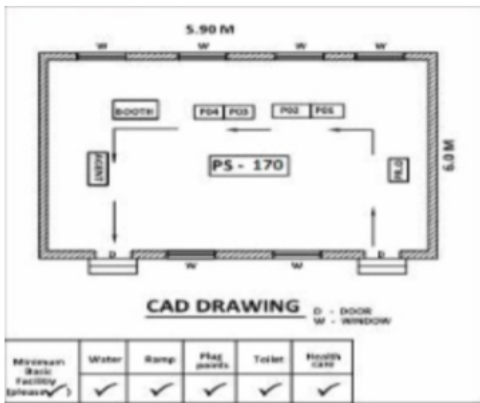

Google Map View

Polling Station Building Front View

Polling Station Front View

Cad View

Key MAP View

1 பெயர் : பார்வதி கணவர் பெயர்: ராமசாமி வீட்டு எண் : 1 வயது : 44 பாலினம் : பெண் Photo is available	GNF1659069	2 பெயர் : இசக்கிமுத்து தந்தை பெயர்: இசக்கி வீட்டு எண் : 1 வயது : 31 பாலினம் : ஆண் Photo is available	NEW0925453	3 பெயர் : ரங்கம்மாள் கணவர் பெயர்: சங்கரலிங்கம் வீட்டு எண் : 2 வயது : 66 பாலினம் : பெண் Photo is available	NEW1951300
4 பெயர் : கிட்டு தந்தை பெயர்: முத்தையாமுப்பனார் வீட்டு எண் : 2 வயது : 53 பாலினம் : ஆண் Photo is available	NEW1951318	5 பெயர் : ராமசாமி தந்தை பெயர்: முத்தையாமுப்பனார் வீட்டு எண் : 2 வயது : 51 பாலினம் : ஆண் Photo is available	NEW1951334	6 பெயர் : மாரியம்மாள் கணவர் பெயர்: கிட்டு வீட்டு எண் : 2 வயது : 47 பாலினம் : பெண் Photo is available	GNF1659028
7 பெயர் : சித்திரைச்செல்வம் கணவர் பெயர்: இசக்கி வீட்டு எண் : 2 வயது : 46 பாலினம் : பெண் Photo is available	GNF1659093	8 பெயர் : செல்வி தந்தை பெயர்: மந்திரமூர்த்தி வீட்டு எண் : 2 வயது : 39 பாலினம் : பெண் Photo is available	GNF1659721	9 பெயர் : ரெங்கம்மாள் கணவர் பெயர்: முத்துகணேஷ் வீட்டு எண் : 2 வயது : 34 பாலினம் : பெண் Photo is available	NEW1171396
10 பெயர் : கீர்த்தனா தந்தை பெயர்: ராமசாமி வீட்டு எண் : 2/18 வயது : 21 பாலினம் : பெண் Photo is available	NEW2496487	11 பெயர் : முத்து லெட்சுமி கணவர் பெயர்: பாலசுப்பிரமணியன் வீட்டு எண் : 3 வயது : 52 பாலினம் : பெண் Photo is available	NEW0377390	12 பெயர் : ஜயப்பன் தந்தை பெயர்: செல்வம் வீட்டு எண் : 5/33B வயது : 27 பாலினம் : ஆண் Photo is available	NEW1458694
13 பெயர் : அருண்மாரியப்பன் தந்தை பெயர்: மாரியப்பன் வீட்டு எண் : 5/50 வயது : 21 பாலினம் : ஆண் Photo is available	NEW2484426	14 பெயர் : மணிமேகலா கணவர் பெயர்: பாலராஜ் வீட்டு எண் : 7/102/2 வயது : 38 பாலினம் : பெண் Photo is available	NEW0512517	15 பெயர் : முத்தையா தந்தை பெயர்: பெருமாள்முப்பனார் வீட்டு எண் : 9 வயது : 79 பாலினம் : ஆண் Photo is available	NEW1951342
16 பெயர் : அண்ணாதுரை தந்தை பெயர்: முத்தையா வீட்டு எண் : 9 வயது : 51 பாலினம் : ஆண் Photo is available	NEW1951367	17 பெயர் : மங்கையர்க்கரசி கணவர் பெயர்: அண்ணாதுரை வீட்டு எண் : 9 வயது : 45 பாலினம் : பெண் Photo is available	GNF1659101	18 பெயர் : செல்வவள்ளி கணவர் பெயர்: நாராயணபெருமாள் வீட்டு எண் : 9 வயது : 44 பாலினம் : பெண் Photo is available	NEW1043868
19 பெயர் : நாராயணபெருமாள் தந்தை பெயர்: முத்தையா வீட்டு எண் : 9 வயது : 43 பாலினம் : ஆண் Photo is available	GNF1658863	20 பெயர் : பார்வதிநாதன் தந்தை பெயர்: முத்தையா வீட்டு எண் : 9 வயது : 42 பாலினம் : ஆண் Photo is available	GNF2163122	21 பெயர் : முத்துபார்வதி கணவர் பெயர்: ராஜமணி வீட்டு எண் : 9 வயது : 40 பாலினம் : பெண் Photo is available	NEW1043876
22 பெயர் : ஹரிஹரசுத ஜயப்பன் தந்தை பெயர்: இசக்கிமுத்து வீட்டு எண் : 9/22ஏ வயது : 22 பாலினம் : ஆண் Photo is available	NEW2366755	23 பெயர் : பொன்மாரி தந்தை பெயர்: பெருமாள் வீட்டு எண் : 9-27c வயது : 28 பாலினம் : பெண் Photo is available	NEW1281708	24 பெயர் : செல்வ பிரேமா கணவர் பெயர்: பெருமாள் வீட்டு எண் : 10 வயது : 58 பாலினம் : பெண் Photo is available	NEW0510917
25 பெயர் : அண்ணாமலை செல்வி தந்தை பெயர்: சுடலைமுத்து வீட்டு எண் : 10-A வயது : 28 பாலினம் : பெண் Photo is available	NEW1281724	26 பெயர் : கெங்கா ராமன் தந்தை பெயர்: பெருமாள் வீட்டு எண் : 11 வயது : 38 பாலினம் : ஆண் Photo is available	NEW0799783	27 பெயர் : இசக்கியம்மாள் கணவர் பெயர்: கெங்கா ராமன் வீட்டு எண் : 11 வயது : 35 பாலினம் : பெண் Photo is available	NEW0848556
28 பெயர் : தமிழ்செல்வி தந்தை பெயர்: நாராயணமுப்பனார் வீட்டு எண் : 15 வயது : 61 பாலினம் : பெண் Photo is available	NEW1951391	29 பெயர் : முத்துலெட்சுமி கணவர் பெயர்: சங்கரலிங்கம்முப்பனார் வீட்டு எண் : 15 வயது : 54 பாலினம் : பெண் Photo is available	NEW1951409	30 பெயர் : நாராயணி தந்தை பெயர்: ஆறுமுகம் வீட்டு எண் : 15 வயது : 35 பாலினம் : பெண் Photo is available	NEW0511659