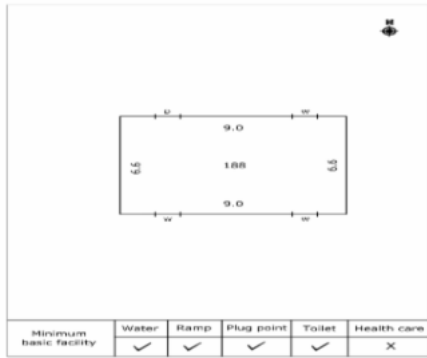

வாக்காளர் பதிவு அலுவலரின்
கையொப்பம்

Nazri Naksha

Google Map View

Polling Station Building Front View

Polling Station Front View

Cad View

Key MAP View

| | | | | | |
|---|------------|--|------------|---|------------|
| 1 பெயர் : பொன்னம்மாள் கணவர் பெயர் : பட்டையா வீட்டு எண் : 1 வயது : 75 பாலினம் : பெண் Photo is available | NEW0712109 | 2 பெயர் : முத்து கிருஷ்ணன் தந்தை பெயர் : பரமசிவம் வீட்டு எண் : 1 வயது : 60 பாலினம் : ஆண் Photo is available | NEW1958354 | 3 பெயர் : இசக்கிமுத்து தந்தை பெயர் : சப்பானிக்கோனார் வீட்டு எண் : 1 வயது : 56 பாலினம் : ஆண் Photo is available | GNF1664408 |
| 4 பெயர் : ஆவுடையம்மாள் கணவர் பெயர் : இசக்கிமுத்து வீட்டு எண் : 1 வயது : 52 பாலினம் : பெண் Photo is available | GNF1665611 | 5 பெயர் : இசக்கியம்மாள் கணவர் பெயர் : சுடலைமுத்து வீட்டு எண் : 1 வயது : 44 பாலினம் : பெண் Photo is available | NEW0271973 | 6 பெயர் : சங்கரநாராயணன் தந்தை பெயர் : ராஜரத்தினம் வீட்டு எண் : 1 வயது : 39 பாலினம் : ஆண் Photo is available | NEW0711978 |
| 7 பெயர் : நம்பி ராஜ் தந்தை பெயர் : ரெங்கசாமி வீட்டு எண் : 1 வயது : 24 பாலினம் : ஆண் Photo is available | NEW2489342 | 8 பெயர் : மாரியப்பன் தந்தை பெயர் : இசக்கி வீட்டு எண் : 1-2 வயது : 28 பாலினம் : ஆண் Photo is available | NEW1282094 | 9 பெயர் : தாயம்மாள் கணவர் பெயர் : ஆரியங்காவு வீட்டு எண் : 1-47 வயது : 39 பாலினம் : பெண் Photo is available | NEW1356468 |
| 10 பெயர் : முத்துராமலிங்கம் தந்தை பெயர் : சங்கரலிங்கம் வீட்டு எண் : 1-108 வயது : 72 பாலினம் : ஆண் Photo is available | NEW0272104 | 11 பெயர் : ரமேஷ் தந்தை பெயர் : முத்துராமலிங்கம் வீட்டு எண் : 1-108 வயது : 30 பாலினம் : ஆண் Photo is available | NEW1106251 | 12 பெயர் : இசக்கியம்மாள் கணவர் பெயர் : முருகன் வீட்டு எண் : 2 வயது : 66 பாலினம் : பெண் Photo is available | NEW0271841 |
| 13 பெயர் : முத்துசாமி தந்தை பெயர் : சங்கரம்மாள் வீட்டு எண் : 2 வயது : 40 பாலினம் : ஆண் Photo is available | NEW0271940 | 14 பெயர் : மீனாட்சி கணவர் பெயர் : பரமசிவன்ஆசாரி வீட்டு எண் : 3 வயது : 76 பாலினம் : பெண் Photo is available | NEW1958362 | 15 பெயர் : மாரியப்பன் தந்தை பெயர் : பரமசிவன் வீட்டு எண் : 3 வயது : 44 பாலினம் : ஆண் Photo is available | NEW0271577 |
| 16 பெயர் : மாரியம்மாள் தந்தை பெயர் : மாரியப்பன் வீட்டு எண் : 3 வயது : 41 பாலினம் : பெண் Photo is available | NEW0272039 | 17 பெயர் : சிவசுப்பு தந்தை பெயர் : சண்முகம் வீட்டு எண் : 4/3 வயது : 62 பாலினம் : ஆண் Photo is available | GNF2638021 | 18 பெயர் : சுப்புலெட்சுமி கணவர் பெயர் : துரைராஜ் வீட்டு எண் : 5 வயது : 50 பாலினம் : பெண் Photo is available | NEW0271510 |
| 19 பெயர் : மகேஷ் தந்தை பெயர் : சுப்பிரமணியன் வீட்டு எண் : 5 வயது : 29 பாலினம் : ஆண் Photo is available | NEW1225903 | 20 பெயர் : விஜய் தந்தை பெயர் : துரைராஜ் வீட்டு எண் : 5 வயது : 27 பாலினம் : ஆண் Photo is available | NEW1382621 | 21 பெயர் : ரம்பா தந்தை பெயர் : துரைராஜ் வீட்டு எண் : 5 வயது : 26 பாலினம் : பெண் Photo is available | NEW1485911 |
| 22 பெயர் : திருச்சுவருள்செல்வி தந்தை பெயர் : மாரியப்பன் வீட்டு எண் : 5 வயது : 21 பாலினம் : பெண் Photo is available | NEW2489433 | 23 பெயர் : தங்கலட்சுமி தந்தை பெயர் : துரைராஜ் வீட்டு எண் : 5 வயது : 21 பாலினம் : பெண் Photo is available | NEW2489441 | 24 பெயர் : ஆண்டாள் கணவர் பெயர் : ராமசந்திரன் வீட்டு எண் : 5A வயது : 40 பாலினம் : பெண் Photo is available | NEW0272047 |
| 25 பெயர் : புல்லாணி ராமன் தந்தை பெயர் : சுப்பிரமணியன் வீட்டு எண் : 6 வயது : 57 பாலினம் : ஆண் Photo is available | NEW0673756 | 26 பெயர் : லெட்சுமி கணவர் பெயர் : புல்லாணி ராமன் வீட்டு எண் : 6 வயது : 49 பாலினம் : பெண் Photo is available | NEW0673764 | 27 பெயர் : ஜெயலெட்சுமி தந்தை பெயர் : மகாலிங்கம் வீட்டு எண் : 6 வயது : 37 பாலினம் : பெண் Photo is available | NEW0673772 |
| 28 பெயர் : சிவராமகிருஷ்ணன் தந்தை பெயர் : சுந்தரம் வீட்டு எண் : 7/7ஏ வயது : 46 பாலினம் : ஆண் Photo is available | NEW2335487 | 29 பெயர் : வள்ளியம்மாள் கணவர் பெயர் : சிவராமகிருஷ்ணன் வீட்டு எண் : 7/7ஏ வயது : 43 பாலினம் : பெண் Photo is available | NEW2335479 | 30 பெயர் : சங்கர் தந்தை பெயர் : அபிலாஷ் வீட்டு எண் : 9/1 வயது : 20 பாலினம் : ஆண் Photo is available | NEW2509248 |