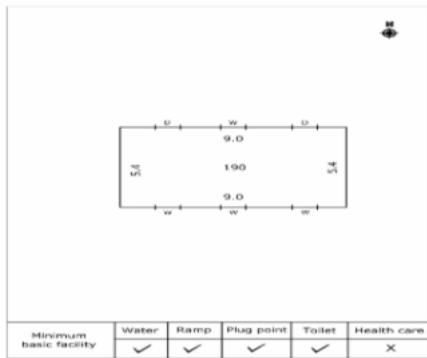

Google Map View

Polling Station Building Front View

Polling Station Front View

Cad View

Key MAP View

1 பெயர் : கிருஷ்ணன் தந்தை பெயர்: வெள்ளைகண்ணுசெட்டியார் வீட்டு எண் : 115 வயது : 46 பாலினம் : ஆண்	GNF1674381 Photo is available	2 பெயர் : கோமதி தந்தை பெயர்: வெள்ளைகண்ணுசெட்டியார் வீட்டு எண் : 115 வயது : 43 பாலினம் : பெண்	GNF1673987 Photo is available	3 பெயர் : உமா தந்தை பெயர்: கிருஷ்ணன் வீட்டு எண் : 115 வயது : 36 பாலினம் : பெண்	NEW0515015 Photo is available
4 பெயர் : மாரியப்பன் தந்தை பெயர்: வெள்ளைகண்ணுசெட்டியார் வீட்டு எண் : 115/1 வயது : 49 பாலினம் : ஆண்	GNF1674639 Photo is available	5 பெயர் : முத்துலெட்சுமி கணவர் பெயர்: மாரியப்பன் வீட்டு எண் : 115/1 வயது : 43 பாலினம் : பெண்	NEW0927590 Photo is available	6 பெயர் : மாரியப்பன் ம் தந்தை பெயர்: பி மாரியப்பன் வீட்டு எண் : 115/1 வயது : 19 பாலினம் : ஆண்	NEW2556611 Photo is available
7 பெயர் : சரஸ்வதி கணவர் பெயர்: சாமிசெட்டியார் வீட்டு எண் : 116 வயது : 82 பாலினம் : பெண்	NEW2165314 Photo is available	8 பெயர் : மகாலிங்கம் தந்தை பெயர்: சாமிசெட்டியார் வீட்டு எண் : 116 வயது : 62 பாலினம் : ஆண்	NEW2165322 Photo is available	9 பெயர் : மாரியம்மாள் கணவர் பெயர்: மகாலிங்கம் வீட்டு எண் : 116 வயது : 54 பாலினம் : பெண்	NEW2165348 Photo is available
10 பெயர் : கணேசன் தந்தை பெயர்: சாமிசெட்டியார் வீட்டு எண் : 116 வயது : 47 பாலினம் : ஆண்	GNF1674589 Photo is available	11 பெயர் : சுப்பு லெட்சுமி கணவர் பெயர்: கண்ணன் வீட்டு எண் : 116-81 வயது : 44 பாலினம் : பெண்	NEW0927996 Photo is available	12 பெயர் : லெட்சுமி கணவர் பெயர்: இசக்கிசெட்டியார் வீட்டு எண் : 117 வயது : 76 பாலினம் : பெண்	NEW2165363 Photo is available
13 பெயர் : சுப்புலெட்சுமி கணவர் பெயர்: வெள்ளைக்கண்ணுசெட்டியார் வீட்டு எண் : 117 வயது : 71 பாலினம் : பெண்	NEW2165371 Photo is available	Q 14 பெயர் : முருகன் தந்தை பெயர்: இசக்கிசெட்டியார் வீட்டு எண் : 117 வயது : 64 பாலினம் : ஆண்	NEW2165389 Photo is available	15 பெயர் : அமுதா தந்தை பெயர்: மாடசாமி வீட்டு எண் : 117 வயது : 56 பாலினம் : பெண்	NEW0514695 Photo is available
16 பெயர் : ராஜேஸ்வரி கணவர் பெயர்: முருகன் வீட்டு எண் : 117 வயது : 54 பாலினம் : பெண்	NEW2165397 Photo is available	17 பெயர் : முத்து தந்தை பெயர்: இசக்கிசெட்டியார் வீட்டு எண் : 117 வயது : 47 பாலினம் : ஆண்	GNF1674936 Photo is available	18 பெயர் : முத்துலட்சுமி மு தந்தை பெயர்: முத்து இ வீட்டு எண் : 117/1 வயது : 20 பாலினம் : பெண்	NEW2480333 Photo is available
19 பெயர் : நாகராஜன் தந்தை பெயர்: கண்ணையாஆசாரி வீட்டு எண் : 118 வயது : 53 பாலினம் : ஆண்	GNF1673953 Photo is available	20 பெயர் : பிரமாச்சி கணவர் பெயர்: நாகராஜன் வீட்டு எண் : 118 வயது : 49 பாலினம் : பெண்	GNF1673979 Photo is available	21 பெயர் : பேச்சிமுத்து தந்தை பெயர்: புலிவீரக்கோனார் வீட்டு எண் : 118-1 வயது : 64 பாலினம் : ஆண்	CFX1786177 Photo is available
22 பெயர் : குட்டியப்பா தந்தை பெயர்: செல்லையா வீட்டு எண் : 119 வயது : 66 பாலினம் : ஆண்	NEW0514802 Photo is available	23 பெயர் : வேம்பு கணவர் பெயர்: தங்கம் வீட்டு எண் : 119 வயது : 63 பாலினம் : பெண்	NEW2165413 Photo is available	24 பெயர் : குட்டியப்பா தந்தை பெயர்: செல்லையா வீட்டு எண் : 119-83A வயது : 72 பாலினம் : ஆண்	NEW1106665 Photo is available
25 பெயர் : செல்லம்மாள் தந்தை பெயர்: மாரியப்பன் வீட்டு எண் : 120 வயது : 48 பாலினம் : பெண்	NEW0514927 Photo is available	26 பெயர் : பால்குட்டி தந்தை பெயர்: மாரியப்பன் வீட்டு எண் : 120 வயது : 24 பாலினம் : ஆண்	NEW2524494 Photo is available	27 பெயர் : மகாலிங்கம் தந்தை பெயர்: மாரியப்பன் வீட்டு எண் : 120/83 பி வயது : 26 பாலினம் : ஆண்	NEW2511186 Photo is available
28 பெயர் : பால சுப்பிரமணியன் தந்தை பெயர்: உலகநாத பிள்ளை வீட்டு எண் : 121 வயது : 63 பாலினம் : ஆண்	NEW1282334 Photo is available	29 பெயர் : மாரியம்மாள் தந்தை பெயர்: உலகநாதபிள்ளை வீட்டு எண் : 121 வயது : 52 பாலினம் : பெண்	NEW2165421 Photo is available	30 பெயர் : பொன்னம்மாள் தந்தை பெயர்: உலகநாதபிள்ளை வீட்டு எண் : 121 வயது : 52 பாலினம் : பெண்	NEW2165439 Photo is available