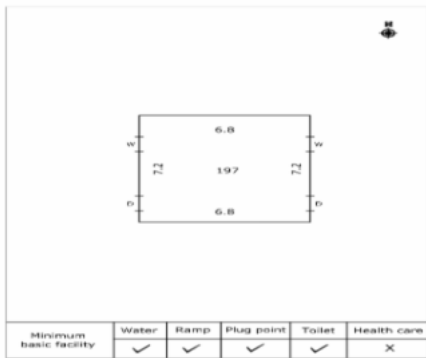

Google Map View

Polling Station Building Front View

Polling Station Front View

Cad View

Key MAP View

1 பெயர் : லெட்சுமிஅம்மாள் கணவர் பெயர் : சுப்பையா வீட்டு எண் : 1 வயது : 85 பாலினம் : பெண் Photo is available	NEW0754341	2 பெயர் : வேலாயுதம் தந்தை பெயர் : அருணாசலம் வீட்டு எண் : 1 வயது : 55 பாலினம் : ஆண் Photo is available	GNF1156793	3 பெயர் : கோமதி கணவர் பெயர் : தட்சிணாமூர்த்தி வீட்டு எண் : 1 வயது : 54 பாலினம் : பெண் Photo is available	NEW0569319
4 பெயர் : பாலகிருஷ்ணன் தந்தை பெயர் : அருணாசலம் வீட்டு எண் : 1 வயது : 53 பாலினம் : ஆண் Photo is available	NEW1226752	5 பெயர் : ராஜேஸ்வரி கணவர் பெயர் : வேலாயுதம் வீட்டு எண் : 1 வயது : 50 பாலினம் : பெண் Photo is available	GNF1948231	6 பெயர் : லெட்சுமி கணவர் பெயர் : பாலகிருஷ்ணன் வீட்டு எண் : 1 வயது : 43 பாலினம் : பெண் Photo is available	NEW1226778
7 பெயர் : விஜயா தந்தை பெயர் : கணேஷன் வீட்டு எண் : 1 வயது : 29 பாலினம் : பெண் Photo is available	NEW1283589	8 பெயர் : அருணாசலம் தந்தை பெயர் : பாலகிருஷ்ணன் வீட்டு எண் : 1 வயது : 20 பாலினம் : ஆண் Photo is available	NEW2475838	9 பெயர் : நாகராஜன் தந்தை பெயர் : வேலாயுதம் வீட்டு எண் : 1 1 வயது : 24 பாலினம் : ஆண் Photo is available	NEW2254530
10 பெயர் : லெட்சுமி கணவர் பெயர் : வேல்சாமி வீட்டு எண் : 1-112 வயது : 64 பாலினம் : பெண் Photo is available	NEW0389882	11 பெயர் : கண்ணன் தந்தை பெயர் : பெருமான் வீட்டு எண் : 1-441-1 வயது : 43 பாலினம் : ஆண் Photo is available	NEW1407295	12 பெயர் : பாக்கியலட்சுமி கணவர் பெயர் : கண்ணன் வீட்டு எண் : 1-441-1 வயது : 40 பாலினம் : பெண் Photo is available	NEW1407287
13 பெயர் : இசக்கி முத்து தந்தை பெயர் : ஆதி அருணாசலம் வீட்டு எண் : 2 வயது : 26 பாலினம் : ஆண் Photo is available	NEW1526995	14 பெயர் : கோமதி தந்தை பெயர் : நடராஜன் வீட்டு எண் : 2/1 வயது : 24 பாலினம் : பெண் Photo is available	NEW2321644	15 பெயர் : வேணி தந்தை பெயர் : மணி வீட்டு எண் : 2-136 வயது : 38 பாலினம் : பெண் Photo is available	GNF2616233
16 பெயர் : ஆறுமுகம் தந்தை பெயர் : கிருஷ்ணன் வீட்டு எண் : 3 வயது : 56 பாலினம் : ஆண் Photo is available	NEW1942184	17 பெயர் : நடராஜன் தந்தை பெயர் : பழனி வீட்டு எண் : 3 வயது : 51 பாலினம் : ஆண் Photo is available	NEW0839100	18 பெயர் : மாரீஸ்வரி கணவர் பெயர் : ஆறுமுகம் வீட்டு எண் : 3 வயது : 46 பாலினம் : பெண் Photo is available	GNF1948553
19 பெயர் : அஸரப் தந்தை பெயர் : ரஜப்கான் வீட்டு எண் : 3-64 வயது : 29 பாலினம் : ஆண் Photo is available	NEW1173376	20 பெயர் : பக்கீர் மைதீன் தந்தை பெயர் : முஸ்தபா வீட்டு எண் : 3-79 வயது : 57 பாலினம் : ஆண் Photo is available	NEW0726646	21 பெயர் : செய்யதலி பாத்திமா தந்தை பெயர் : பக்கீர் மைதீன் வீட்டு எண் : 3/79 வயது : 21 பாலினம் : பெண் Photo is available	NEW2434454
22 பெயர் : நடராஜன் தந்தை பெயர் : ஆறுமுகம் வீட்டு எண் : 3ஏ வயது : 24 பாலினம் : ஆண் Photo is available	NEW2342673	23 பெயர் : இசக்கியம்மாள் கணவர் பெயர் : ராமசுப்ரமணியன் வீட்டு எண் : 4 வயது : 75 பாலினம் : பெண் Photo is available	NEW1942192	24 பெயர் : ஆறுமுகம் தந்தை பெயர் : சண்முகமுதலியார் வீட்டு எண் : 4 வயது : 49 பாலினம் : ஆண் Photo is available	GNF1948835
25 பெயர் : முருகன் தந்தை பெயர் : ராமசுப்பிரமணியன் வீட்டு எண் : 4 வயது : 45 பாலினம் : ஆண் Photo is available	GNF1163492	26 பெயர் : திருமலைச்செல்வி கணவர் பெயர் : முருகன் வீட்டு எண் : 4 வயது : 45 பாலினம் : பெண் Photo is available	GNF1948975	27 பெயர் : தேவி கீர்த்தனா தந்தை பெயர் : ஆறுமுகம் வீட்டு எண் : 4 வயது : 22 பாலினம் : பெண் Photo is available	NEW2418077
28 பெயர் : ஹரிஹரன் தந்தை பெயர் : ஆறுமுகம் வீட்டு எண் : 4 வயது : 21 பாலினம் : ஆண் Photo is available	NEW2418085	29 பெயர் : கிருஷ்ணமூர்த்தி தந்தை பெயர் : முருகன் வீட்டு எண் : 4 2 வயது : 23 பாலினம் : ஆண் Photo is available	NEW2253938	30 பெயர் : வினோத் குமார் தந்தை பெயர் : முருகன் வீட்டு எண் : 4/2 வயது : 21 பாலினம் : ஆண் Photo is available	NEW2436921