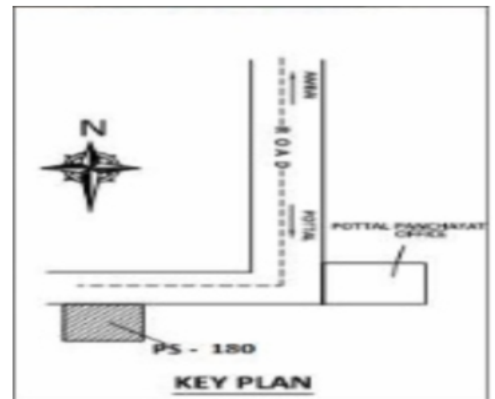

Google Map View

Polling Station Building Front View

Polling Station Front View

Cad View

Key MAP View

சட்டமன்றத் தொகுதியின் எண் மற்றும் பெயர் : 225-அம்பாசமுத்திரம்
பிரிவு எண் மற்றும் பெயர் 1-தெற்கு கல்லிடைகுறிச்சி (வ.கி), பொட்டல் (ஊ), பிளாக் 2 கீழ்த்தெரு