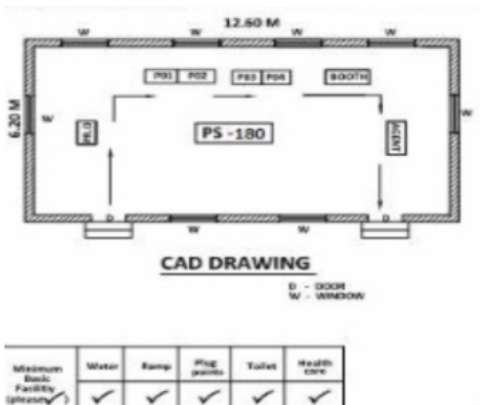

Google Map View

Polling Station Building Front View

Polling Station Front View

Cad View

Key MAP View

சட்டமன்றத் தொகுதியின் எண் மற்றும் பெயர் : 225-அம்பாசமுத்திரம்
பிரிவு எண் மற்றும் பெயர் 1-தெற்கு கல்லிடைகுறிச்சி (வ.கி), பொட்டல் (ஊ), பிளாக் 2 கீழ்த்தெரு