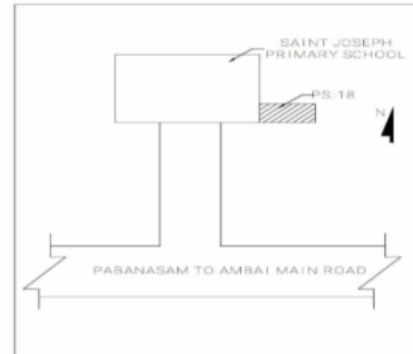

Key MAP View