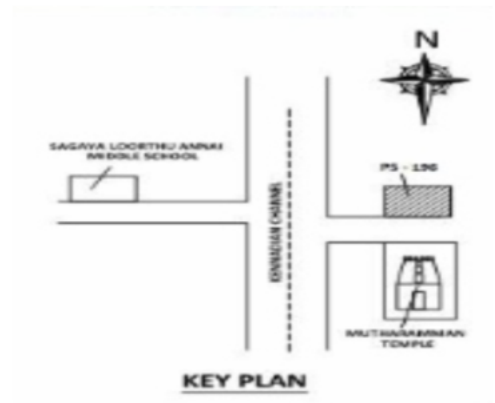

Google Map View

Polling Station Building Front View

Polling Station Front View

Cad View

Key MAP View

சட்டமன்றத் தொகுதியின் எண் மற்றும் பெயர் : 225-அம்பாசமுத்திரம்  
பிரிவு எண் மற்றும் பெயர் 1-வீரவநல்லூர் (பே), வார்டு எண் 2 தம்பிரான் காலனி தெற்கு தெரு