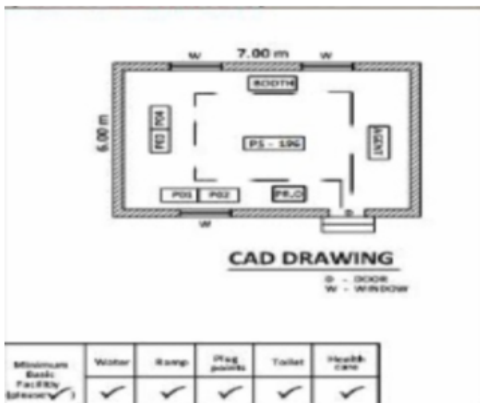

Google Map View

Polling Station Building Front View

Polling Station Front View

Cad View

Key MAP View

சட்டமன்றத் தொகுதியின் எண் மற்றும் பெயர் : 225-அம்பாசமுத்திரம்  
பிரிவு எண் மற்றும் பெயர் 1-வீரவநல்லூர் (பே), வார்டு எண் 2 தம்பிரான் காலனி தெற்கு தெரு