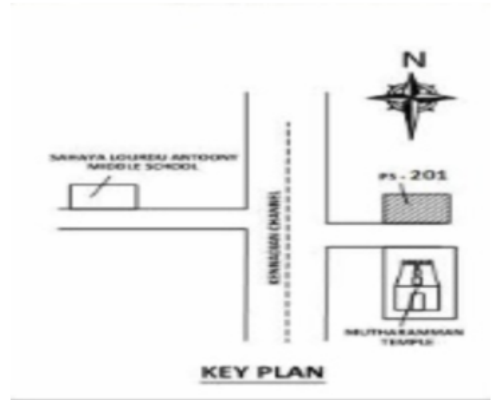

Key MAP View