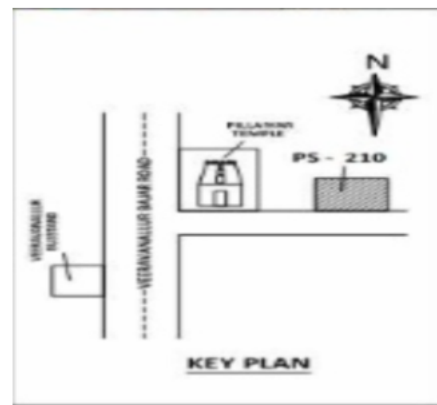

Key MAP View