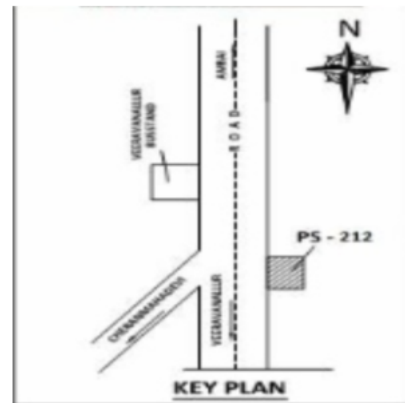

Google Map View

Polling Station Building Front View

Polling Station Front View

Cad View

Key MAP View

சட்டமன்றத் தொகுதியின் எண் மற்றும் பெயர் : 225-அம்மாசமுத்திரம்
பிரிவு எண் மற்றும் பெயர் 1-வீரவநல்லூர் (பே), வார்டு எண் 14 வ.உ.சிதம்பரனார் தெரு