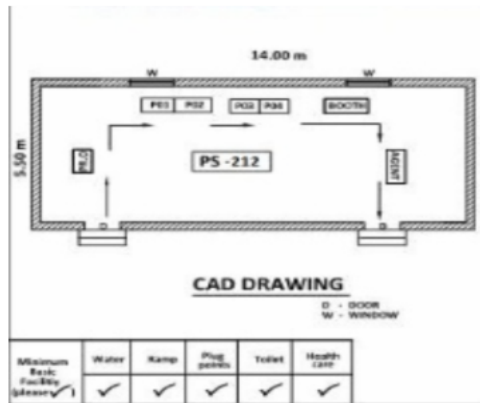

Google Map View

Polling Station Building Front View

Polling Station Front View

Cad View

Key MAP View

சட்டமன்றத் தொகுதியின் எண் மற்றும் பெயர் : 225-அம்மாசமுத்திரம்
பிரிவு எண் மற்றும் பெயர் 1-வீரவநல்லூர் (பே), வார்டு எண் 14 வ.உ.சிதம்பரனார் தெரு