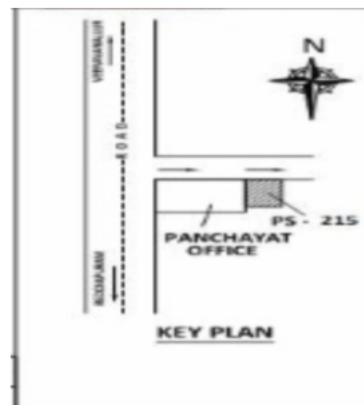

Cad View

Key MAP View