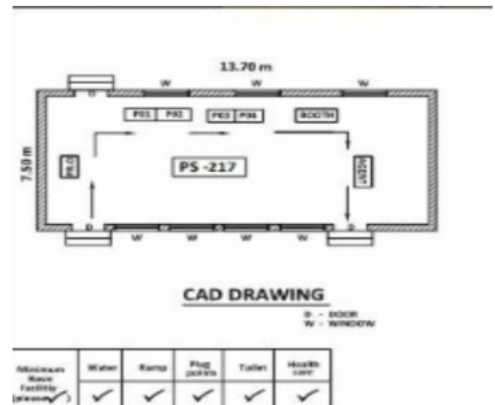

Google Map View

Polling Station Building Front View

Polling Station Front View

Cad View

Key MAP View

1 பெயர் : சுருளிநாதன் தாயின் பெயர் : பரமேஸ்வரி வீட்டு எண் : 1 வயது : 39 பாலினம் : ஆண்	NEW0837849 Photo is available	2 பெயர் : ஸ்டீபன் பொன்ராஜ் தந்தை பெயர் : குணசீலன் வீட்டு எண் : 1 வயது : 29 பாலினம் : ஆண்	NEW1231802 Photo is available	3 பெயர் : சப்னா தந்தை பெயர் : மூர்த்தி வீட்டு எண் : 1 வயது : 28 பாலினம் : பெண்	NEW2395689 Photo is available
4 பெயர் : சேர்மன்துரை தந்தை பெயர் : சுப்பையா வீட்டு எண் : 1-49 வயது : 42 பாலினம் : ஆண்	NEW0837930 Photo is available	5 பெயர் : உஷா கணவர் பெயர் : சுயம்பு வீட்டு எண் : 2 வயது : 63 பாலினம் : பெண்	NEW1231851 Photo is available	6 பெயர் : முத்துலெட்சுமி கணவர் பெயர் : பாலராஜ் வீட்டு எண் : 2 வயது : 62 பாலினம் : பெண்	NEW1134675 Photo is available
7 பெயர் : சின்னத்துரை தந்தை பெயர் : சுடலைமுத்து வீட்டு எண் : 2 வயது : 52 பாலினம் : ஆண்	GNF1937911 Photo is available	8 பெயர் : கிறிஸ்டோபர் தந்தை பெயர் : பாலராஜ் வீட்டு எண் : 2 வயது : 52 பாலினம் : ஆண்	GNF1937994 Photo is available	9 பெயர் : இந்திரா கணவர் பெயர் : ஆறுமுகத்துரை வீட்டு எண் : 2 வயது : 51 பாலினம் : பெண்	GNF1937929 Photo is available
10 பெயர் : ராதிகா கணவர் பெயர் : ரமேஷ் வீட்டு எண் : 2 வயது : 48 பாலினம் : பெண்	GNF2220419 Photo is available	11 பெயர் : சுயம்புராஜன் தந்தை பெயர் : செல்லத்துரை வீட்டு எண் : 2 வயது : 43 பாலினம் : ஆண்	GNF1938976 Photo is available	12 பெயர் : சுபரேஷ் தந்தை பெயர் : வனமூர்த்தி வீட்டு எண் : 2 வயது : 42 பாலினம் : ஆண்	NEW0334375 Photo is available
13 பெயர் : விஜய்குமார் தந்தை பெயர் : ஜெயராஜ் வீட்டு எண் : 2 வயது : 41 பாலினம் : ஆண்	NEW1181783 Photo is available	14 பெயர் : முருகன் தந்தை பெயர் : பாலராஜ் வீட்டு எண் : 2 வயது : 39 பாலினம் : ஆண்	NEW1134691 Photo is available	15 பெயர் : கலையரசி கணவர் பெயர் : முத்துசெல்வம் வீட்டு எண் : 2 வயது : 38 பாலினம் : பெண்	NEW1115898 Photo is available
16 பெயர் : முருகன் தந்தை பெயர் : சேர்வாரன் வீட்டு எண் : 2 வயது : 36 பாலினம் : ஆண்	NEW0725143 Photo is available	17 பெயர் : பதியரசி தந்தை பெயர் : தளவாய்ப்பாண்டி வீட்டு எண் : 2 வயது : 33 பாலினம் : பெண்	NEW0685966 Photo is available	18 பெயர் : இசைவாணி மு கணவர் பெயர் : முருகேசன் வீட்டு எண் : 2 வயது : 33 பாலினம் : பெண்	NEW2520195 Photo is available
19 பெயர் : ஜேசுதாஸ் தந்தை பெயர் : ஜெஸ்மின் வீட்டு எண் : 2 வயது : 32 பாலினம் : ஆண்	NEW1054691 Photo is available	20 பெயர் : இந்திரா கணவர் பெயர் : ஆறுமுகத்துரை வீட்டு எண் : 2 வயது : 30 பாலினம் : பெண்	NEW1115955 Photo is available	21 பெயர் : அலெக்ஸ் பாண்டி தந்தை பெயர் : அமலராஜ் வீட்டு எண் : 2 வயது : 29 பாலினம் : ஆண்	NEW1231810 Photo is available
22 பெயர் : சத்யா தந்தை பெயர் : ஆதிகிருஷ்ணன் வீட்டு எண் : 2 வயது : 29 பாலினம் : பெண்	NEW1294149 Photo is available	23 பெயர் : சொளந்தர்யா தந்தை பெயர் : ஆதிகிருஷ்ணன் வீட்டு எண் : 2 வயது : 28 பாலினம் : பெண்	NEW1294131 Photo is available	24 பெயர் : ரத்தினசாமி தந்தை பெயர் : சேது வீட்டு எண் : 2-5 வயது : 43 பாலினம் : ஆண்	GNF1938703 Photo is available
25 பெயர் : ஆறுமுககனி தந்தை பெயர் : வெள்ள பாண்டி வீட்டு எண் : 2-9A வயது : 68 பாலினம் : ஆண்	NEW0968560 Photo is available	26 பெயர் : முருகன் தந்தை பெயர் : அம்மாசி வீட்டு எண் : 2-11 வயது : 35 பாலினம் : ஆண்	NEW0566240 Photo is available	27 பெயர் : ஆனந்தி கணவர் பெயர் : இசக்கிமுத்து வீட்டு எண் : 2-13 வயது : 34 பாலினம் : பெண்	NEW1054824 Photo is available
# 28 பெயர் : சரண்யா தந்தை பெயர் : சிவசாமி வீட்டு எண் : 2-16 வயது : 35 பாலினம் : பெண்	NEW0837765 Photo is available	29 பெயர் : பொன்ராஜ் தந்தை பெயர் : சிவசாமி வீட்டு எண் : 2-16 வயது : 34 பாலினம் : ஆண்	NEW0837773 Photo is available	30 பெயர் : சிவபிரவின் தந்தை பெயர் : ரவிசந்திரன் வீட்டு எண் : 2-18 வயது : 30 பாலினம் : ஆண்	NEW1181916 Photo is available