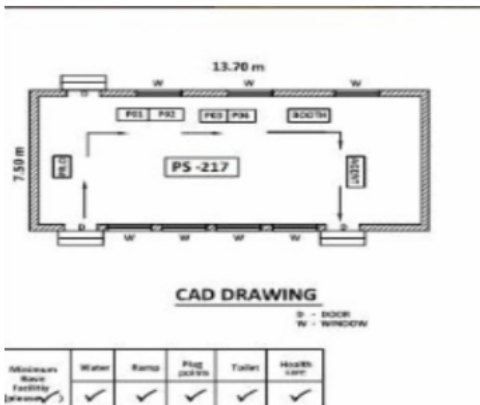

Google Map View

Polling Station Building Front View

Polling Station Front View

Cad View

Key MAP View

1 பெயர் : சுருளிநாதன் தாயின் பெயர் : பரமேஸ்வரி வீட்டு எண் : 1 வயது : 39 பாலினம் : ஆண்	NEW0837849 Photo is available	2 பெயர் : ஸ்டீபன் பொன்ராஜ் தந்தை பெயர் : குணசீலன் வீட்டு எண் : 1 வயது : 29 பாலினம் : ஆண்	NEW1231802 Photo is available	3 பெயர் : சப்னா தந்தை பெயர் : மூர்த்தி வீட்டு எண் : 1 வயது : 28 பாலினம் : பெண்	NEW2395689 Photo is available
4 பெயர் : சேர்மன்துரை தந்தை பெயர் : சுப்பையா வீட்டு எண் : 1-49 வயது : 42 பாலினம் : ஆண்	NEW0837930 Photo is available	5 பெயர் : உஷா கணவர் பெயர் : சுயம்பு வீட்டு எண் : 2 வயது : 63 பாலினம் : பெண்	NEW1231851 Photo is available	6 பெயர் : முத்துலெட்சுமி கணவர் பெயர் : பாலராஜ் வீட்டு எண் : 2 வயது : 62 பாலினம் : பெண்	NEW1134675 Photo is available
7 பெயர் : சின்னத்துரை தந்தை பெயர் : சுடலைமுத்து வீட்டு எண் : 2 வயது : 52 பாலினம் : ஆண்	GNF1937911 Photo is available	8 பெயர் : கிறிஸ்டோபர் தந்தை பெயர் : பாலராஜ் வீட்டு எண் : 2 வயது : 52 பாலினம் : ஆண்	GNF1937994 Photo is available	9 பெயர் : இந்திரா கணவர் பெயர் : ஆறுமுகத்துரை வீட்டு எண் : 2 வயது : 51 பாலினம் : பெண்	GNF1937929 Photo is available
10 பெயர் : ராதிகா கணவர் பெயர் : ரமேஷ் வீட்டு எண் : 2 வயது : 48 பாலினம் : பெண்	GNF2220419 Photo is available	11 பெயர் : சுயம்புராஜன் தந்தை பெயர் : செல்லத்துரை வீட்டு எண் : 2 வயது : 43 பாலினம் : ஆண்	GNF1938976 Photo is available	12 பெயர் : சுபரேஷ் தந்தை பெயர் : வனமூர்த்தி வீட்டு எண் : 2 வயது : 42 பாலினம் : ஆண்	NEW0334375 Photo is available
13 பெயர் : விஜய்குமார் தந்தை பெயர் : ஜெயராஜ் வீட்டு எண் : 2 வயது : 41 பாலினம் : ஆண்	NEW1181783 Photo is available	14 பெயர் : முருகன் தந்தை பெயர் : பாலராஜ் வீட்டு எண் : 2 வயது : 39 பாலினம் : ஆண்	NEW1134691 Photo is available	15 பெயர் : கலையரசி கணவர் பெயர் : முத்துசெல்வம் வீட்டு எண் : 2 வயது : 38 பாலினம் : பெண்	NEW1115898 Photo is available
16 பெயர் : முருகன் தந்தை பெயர் : சேர்வாரன் வீட்டு எண் : 2 வயது : 36 பாலினம் : ஆண்	NEW0725143 Photo is available	17 பெயர் : பதியரசி தந்தை பெயர் : தளவாய்ப்பாண்டி வீட்டு எண் : 2 வயது : 33 பாலினம் : பெண்	NEW0685966 Photo is available	18 பெயர் : இசைவாணி மு கணவர் பெயர் : முருகேசன் வீட்டு எண் : 2 வயது : 33 பாலினம் : பெண்	NEW2520195 Photo is available
19 பெயர் : ஜேசுதாஸ் தந்தை பெயர் : ஜெஸ்மின் வீட்டு எண் : 2 வயது : 32 பாலினம் : ஆண்	NEW1054691 Photo is available	20 பெயர் : இந்திரா கணவர் பெயர் : ஆறுமுகத்துரை வீட்டு எண் : 2 வயது : 30 பாலினம் : பெண்	NEW1115955 Photo is available	21 பெயர் : அலெக்ஸ் பாண்டி தந்தை பெயர் : அமலராஜ் வீட்டு எண் : 2 வயது : 29 பாலினம் : ஆண்	NEW1231810 Photo is available
22 பெயர் : சத்யா தந்தை பெயர் : ஆதிகிருஷ்ணன் வீட்டு எண் : 2 வயது : 29 பாலினம் : பெண்	NEW1294149 Photo is available	23 பெயர் : சொளந்தர்யா தந்தை பெயர் : ஆதிகிருஷ்ணன் வீட்டு எண் : 2 வயது : 28 பாலினம் : பெண்	NEW1294131 Photo is available	24 பெயர் : ரத்தினசாமி தந்தை பெயர் : சேது வீட்டு எண் : 2-5 வயது : 43 பாலினம் : ஆண்	GNF1938703 Photo is available
25 பெயர் : ஆறுமுககனி தந்தை பெயர் : வெள்ள பாண்டி வீட்டு எண் : 2-9A வயது : 68 பாலினம் : ஆண்	NEW0968560 Photo is available	26 பெயர் : முருகன் தந்தை பெயர் : அம்மாசி வீட்டு எண் : 2-11 வயது : 35 பாலினம் : ஆண்	NEW0566240 Photo is available	27 பெயர் : ஆனந்தி கணவர் பெயர் : இசக்கிமுத்து வீட்டு எண் : 2-13 வயது : 34 பாலினம் : பெண்	NEW1054824 Photo is available
# 28 பெயர் : சரண்யா தந்தை பெயர் : சிவசாமி வீட்டு எண் : 2-16 வயது : 35 பாலினம் : பெண்	NEW0837765 Photo is available	29 பெயர் : பொன்ராஜ் தந்தை பெயர் : சிவசாமி வீட்டு எண் : 2-16 வயது : 34 பாலினம் : ஆண்	NEW0837773 Photo is available	30 பெயர் : சிவபிரவின் தந்தை பெயர் : ரவிசந்திரன் வீட்டு எண் : 2-18 வயது : 30 பாலினம் : ஆண்	NEW1181916 Photo is available