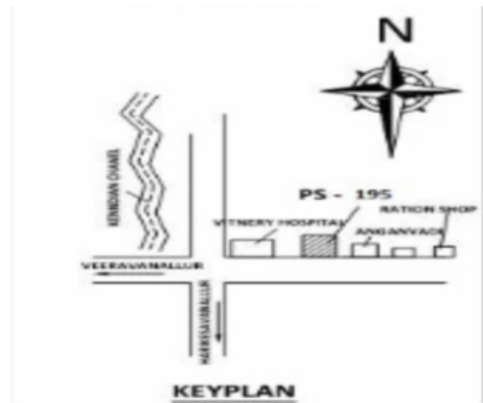

Google Map View

Polling Station Building Front View

Polling Station Front View

Cad View

Key MAP View

1 பெயர் : செல்வராஜ் தந்தை பெயர்: பழனி சாமி வீட்டு எண் : 1 வயது : 63 பாலினம் : ஆண்	HNJ1412865 Photo is available	2 பெயர் : பானுமதி கணவர் பெயர்: செல்வராஜ் வீட்டு எண் : 1 வயது : 53 பாலினம் : பெண்	HNJ1412857 Photo is available	3 பெயர் : மாரியம்மாள் கணவர் பெயர்: இசக்கிமுத்து வீட்டு எண் : 1 வயது : 48 பாலினம் : பெண்	NEW0335679 Photo is available
4 பெயர் : செல்வ ராணி கணவர் பெயர்: வேல்முருகன் வீட்டு எண் : 1 வயது : 46 பாலினம் : பெண்	GNF1937721 Photo is available	5 பெயர் : பொன் முருகேஸ்வரி கணவர் பெயர்: சிவன் சேட் வீட்டு எண் : 1 வயது : 43 பாலினம் : பெண்	NEW0389429 Photo is available	6 பெயர் : வனராஜா தந்தை பெயர்: செல்வராஜ் வீட்டு எண் : 1 வயது : 36 பாலினம் : ஆண்	NEW0566166 Photo is available
7 பெயர் : சுரேஷ் தந்தை பெயர்: சங்கரசுப்பு வீட்டு எண் : 1 வயது : 36 பாலினம் : ஆண்	NEW0389403 Photo is available	8 பெயர் : முத்துசெல்வி தந்தை பெயர்: சோமசுந்தரம் வீட்டு எண் : 1 வயது : 35 பாலினம் : பெண்	NEW0639096 Photo is available	9 பெயர் : சலீதா கணவர் பெயர்: முத்து கிருஷ்ணன் வீட்டு எண் : 1 வயது : 31 பாலினம் : பெண்	NEW2368793 Photo is available
10 பெயர் : வைஜெயந்தி கணவர் பெயர்: கண்ணன் வீட்டு எண் : 1-3A வயது : 43 பாலினம் : பெண்	NEW0639062 Photo is available	11 பெயர் : செல்வி கணவர் பெயர்: இளையராஜா வீட்டு எண் : 1-4 வயது : 41 பாலினம் : பெண்	NEW0334789 Photo is available	12 பெயர் : மாடக்கண்ணன் தந்தை பெயர்: சமுத்திரபாண்டி வீட்டு எண் : 1/5-15 வயது : 50 பாலினம் : ஆண்	NEW1998459 Photo is available
13 பெயர் : மகேஸ்வரி தந்தை பெயர்: ராமசுப்பு வீட்டு எண் : 1/9 வயது : 27 பாலினம் : ஆண்	NEW1486935 Photo is available	14 பெயர் : துர்க்காதேவி தந்தை பெயர்: ராம சுப்பு வீட்டு எண் : 1/9 வயது : 20 பாலினம் : பெண்	NEW2496974 Photo is available	15 பெயர் : பிரியதர்ஷினி மு தந்தை பெயர்: முருகன் வீட்டு எண் : 1/11 வயது : 19 பாலினம் : பெண்	NEW2615573 Photo is available
16 பெயர் : கனிராஜா தந்தை பெயர்: பாவநாசநாடார் வீட்டு எண் : 1-12 வயது : 56 பாலினம் : ஆண்	NEW0334755 Photo is available	17 பெயர் : சோமசுந்தரம் தந்தை பெயர்: செல்லத்துரை வீட்டு எண் : 1-13 வயது : 50 பாலினம் : ஆண்	NEW0566281 Photo is available	18 பெயர் : வெங்கடேஸ்வரி தந்தை பெயர்: சோமசுந்தரம் வீட்டு எண் : 113 வயது : 24 பாலினம் : பெண்	NEW2236560 Photo is available
19 பெயர் : சொர்ணரோஜா கணவர் பெயர்: பொன்பெருமாள் வீட்டு எண் : 1-15 வயது : 41 பாலினம் : பெண்	NEW0566349 Photo is available	20 பெயர் : காமராஜ் தந்தை பெயர்: ரத்தினமணிநாடார் வீட்டு எண் : 1-21 வயது : 58 பாலினம் : ஆண்	NEW1998327 Photo is available	21 பெயர் : பிச்சையாசேட் தந்தை பெயர்: நாராயண நாடார் வீட்டு எண் : 1-22 வயது : 51 பாலினம் : ஆண்	NEW0968933 Photo is available
22 பெயர் : பாலகிருஷ்ணன் தந்தை பெயர்: நாராயணநாடார் வீட்டு எண் : 1-30 வயது : 44 பாலினம் : ஆண்	NEW0968883 Photo is available	23 பெயர் : சுப்பிரமணியன் தந்தை பெயர்: ஹரிராம் வீட்டு எண் : 1-30 வயது : 35 பாலினம் : ஆண்	NEW0754044 Photo is available	24 பெயர் : மாரியப்பன் தந்தை பெயர்: ஹரிராம் வீட்டு எண் : 1-30 வயது : 31 பாலினம் : ஆண்	NEW1054980 Photo is available
25 பெயர் : இளங்கோ தந்தை பெயர்: மாடசாமி வீட்டு எண் : 1-36 வயது : 32 பாலினம் : ஆண்	NEW0968792 Photo is available	26 பெயர் : செல்வகுமாரி கணவர் பெயர்: சோமசுந்தரம் வீட்டு எண் : 1/40 வயது : 41 பாலினம் : பெண்	GNF1938075 Photo is available	27 பெயர் : ராமர் சோ தந்தை பெயர்: சோமசுந்தரம் வீட்டு எண் : 1/40 வயது : 23 பாலினம் : ஆண்	NEW2277598 Photo is available
28 பெயர் : கணேஷ் தந்தை பெயர்: சோமசுந்தரம் வீட்டு எண் : 1/40 வயது : 21 பாலினம் : ஆண்	NEW2404200 Photo is available	29 பெயர் : இராம நாராயணன் தந்தை பெயர்: கண்ணன் வீட்டு எண் : 1/42 வயது : 21 பாலினம் : ஆண்	NEW2489557 Photo is available	30 பெயர் : ஜான்சிராணி கணவர் பெயர்: வேல்முருகன் வீட்டு எண் : 1-62 வயது : 44 பாலினம் : பெண்	NEW0334763 Photo is available