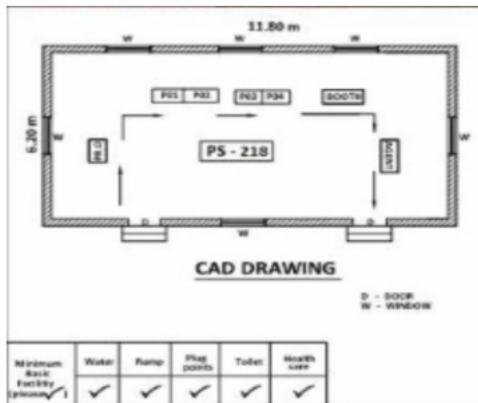

Cad View

Key MAP View