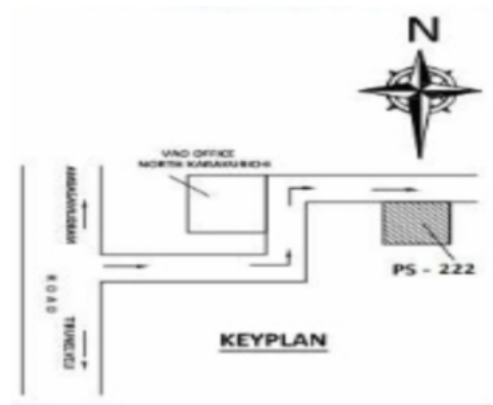

Key MAP View