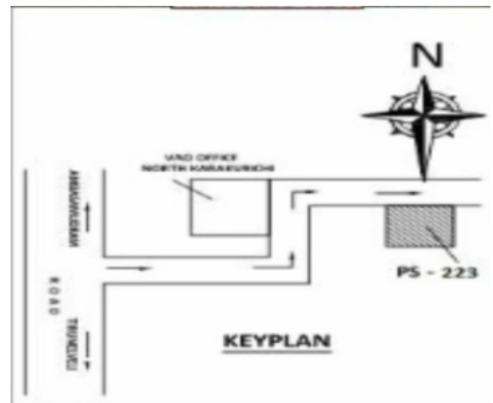

Key MAP View