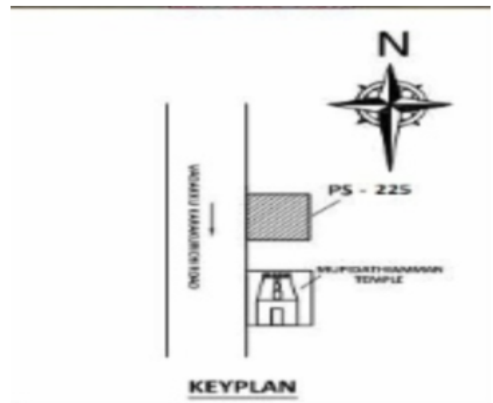

Cad View

Key MAP View